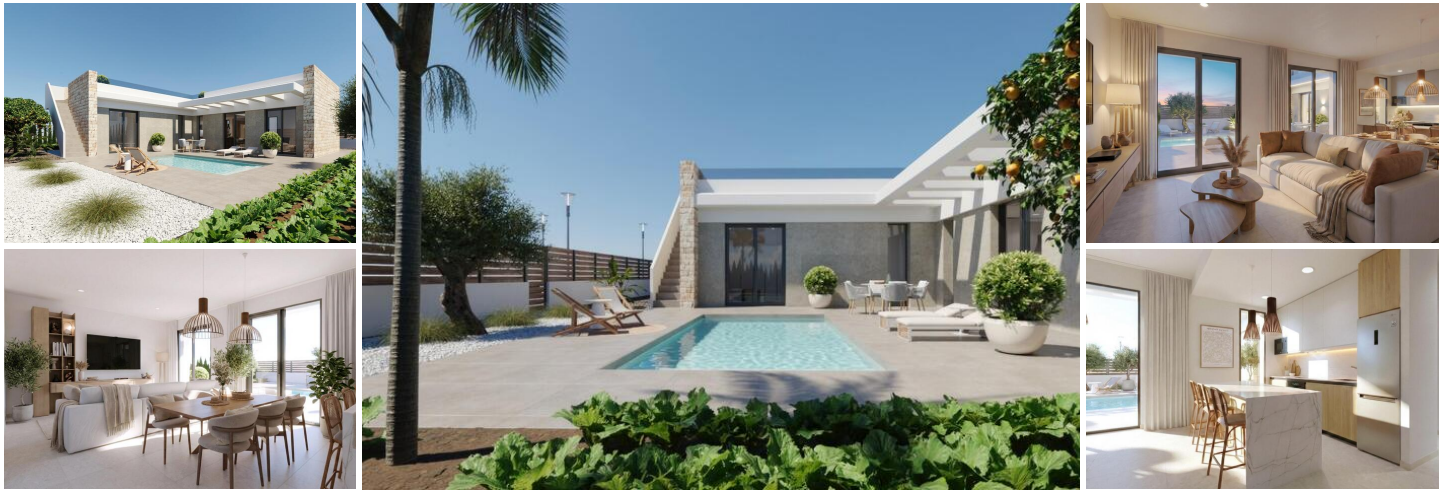

3 sovrum Villa till salu i Fuente Alamo, Murcia

369.900€

Nybyggda villor på Hacienda del Álamo Golf Resort, Murcia Moderna bostäder i en naturskön och exklusiv miljö Upptäck dessa fantastiska nybyggda villor på det prestigefyllda Hacienda del Álamo Golf Resort, ett gated community i regionen Murcia som förenar lugn, trygghet och ett omfattande utbud av bekvämligheter. Omgivet av natur och med ett underbart klimat är detta bostadsområde perfekt för dig som söker en avslappnad livsstil utan att behöva kompromissa med komforten. Enplansvillor med 3 sovrum och solterrass Bostadsområdet består av 39 villor på tomter från 380 m². Alla bostäder har 3 sovrum och 2 kompletta badrum på en våning, samt en terrass med privat pool och ett privat solarium på taket med utsikt över golfbanan. Högkvalitativa ytbehandlingar och garanterad komfort Bostäderna är utformade med högkvalitativa material och är utformade för att erbjuda energieffektivitet och välbefinnande: Exteriörsnickeri med termisk brytning Varmvatten via ett aerotermiskt system Förinstallation för luftkonditionering med kanaler Badrum med tvättställ, spegel och duschvägg Privat pool En resort med omfattande faciliteter och en golfbana Hacienda del Álamo är en av de mest kompletta anläggningarna på Costa Cálida. Här finns: En 18-håls professionell golfbana Ett hotell med spa En stormarknad Restauranger och barer Idrottsplaner och grönområden 24-timmars bevakning Anläggningen återskapar atmosfären i en traditionell medelhavsby, med lugna gator och en omsorgsfullt utformad planlösning. Strategiskt läge nära allt Murcias internationella flygplats (Corvera): 20 km Ytterligare golfbanor: mindre än 10 km Cartagena: 35 km Stränderna vid Mar Menor: 30 km Köpcentret Espacio Mediterráneo: 28 km Hamnen i Mazarrón: 40 km Bo med stil på Costa Cálida Dessa villor utgör ett utmärkt tillfälle att bo eller investera i ett av Murcias mest lovande områden. Kontakta oss nu och upptäck ditt nästa hem på Hacienda del Álamo Golf Resort.