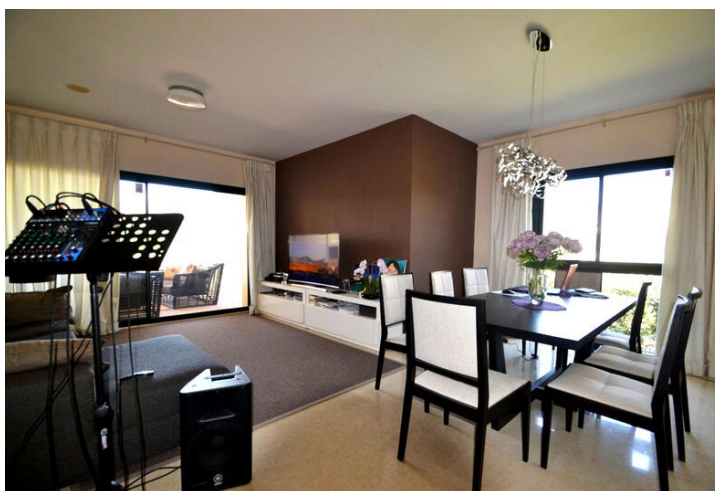

2 sovrum Lägenhet till salu i Atalaya Isdabe, Málaga

380.000€

fläckfritt skick, nära transportmedel, nära staden, nära havet, nära till butiker, nära hamnen, nära golf, svensk köksstandard, angränsande badrum, luftkonditionerare, gemensam trädgård, anlagda trädgårdar, terrass, altan, garage, parkering, underjordisk parkering, inomhuspool, gemensam pool, uppvärmd pool, 24-timmarsmottagning, elektroniskt entrésystem, inhägnad anläggning, hiss, marmorgolv, inbyggda garderober, tvåglasfönster, omöblerat, nära till skolor, tillgängligt för funktionshindrade, trädgårds- & poolutsikt, bergsutsikt, havsutsikt, förrådsrum, nära sjön, golfutsikt, golfanläggning