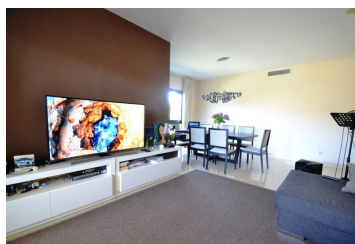

2 sovrum Lägenhet till salu i Atalaya Isdabe, Málaga

380.000€

fläckfritt skick, nära transportmedel, nära staden, nära havet, nära till butiker, nära hamnen, nära golf, svensk köksstandard, angränsande badrum, luftkonditionerare, gemensam trädgård, anlagda trädgårdar, terrass, altan, garage, parkering, underjordisk parkering, inomhuspool, gemensam pool, uppvärmd pool, 24-timmarsmottagning, elektroniskt entrésystem, inhägnad anläggning, hiss, marmorgolv, inbyggda garderober, tvåglasfönster, omöblerat, nära till skolor, tillgängligt för funktionshindrade, trädgårds- & poolutsikt, bergsutsikt, havsutsikt, förrådsrum, nära sjön, golfutsikt, golfanläggning