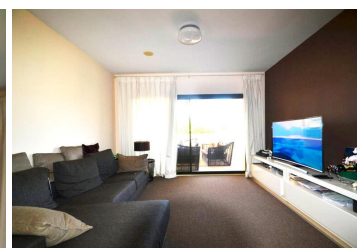

2 sovrum Lägenhet till salu i Atalaya Isdabe, Málaga

380.000€

fläckfritt skick, nära transportmedel, nära staden, nära havet, nära till butiker, nära hamnen, nära golf, svensk köksstandard, angränsande badrum, luftkonditionerare, gemensam trädgård, anlagda trädgårdar, terrass, altan, garage, parkering, underjordisk parkering, inomhuspool, gemensam pool, uppvärmd pool, 24-timmarsmottagning, elektroniskt entrésystem, inhägnad anläggning, hiss, marmorgolv, inbyggda garderober, tvåglasfönster, omöblerat, nära till skolor, tillgängligt för funktionshindrade, trädgårds- & poolutsikt, bergsutsikt, havsutsikt, förrådsrum, nära sjön, golfutsikt, golfanläggning