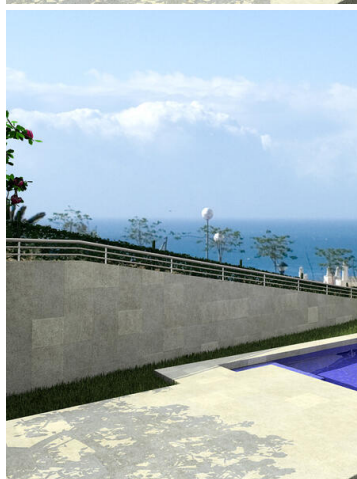

Landa till salu i Benalmadena, Málaga

302.000€

Plot till salu med fantastisk havs- och bergsutsikt. Bara 5 minuter med bil från golfbanan och vackra sandstränder, Trocadero och Yucas restauranger. Alla bekvämligheter, skolor inklusive privatpersoner är nära. 30 minuters bilresa från Marbella och 20 minuter från Malaga flygplats.