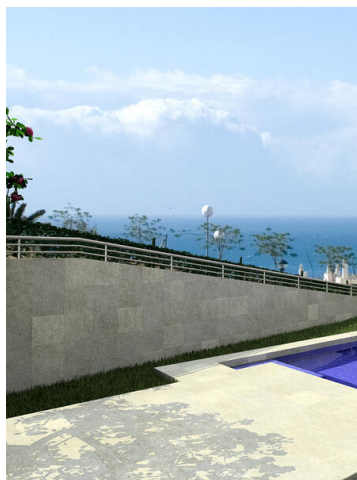

Landa till salu i Benalmadena, Málaga

302.000€

Plot till salu med fantastisk havs- och bergsutsikt. Bara 5 minuter med bil från golfbanan och vackra sandstränder, Trocadero och Yucas restauranger. Alla bekvämligheter, skolor inklusive privatpersoner är nära. 30 minuters bilresa från Marbella och 20 minuter från Malaga flygplats.