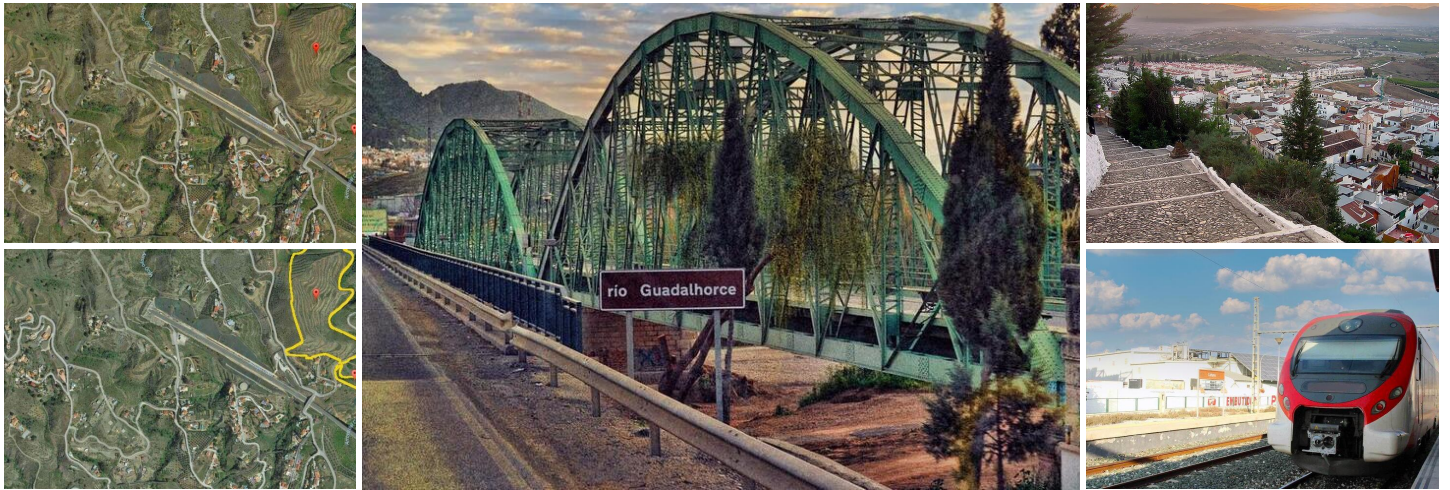

Landa till salu i Estacion de Cartama, Málaga

118.000€

66,995m² rustic plot in Cártama Estación. The land has no water or electricity.

 0 sovrum

 0 badrum

 66.995m² Tomtstorlek