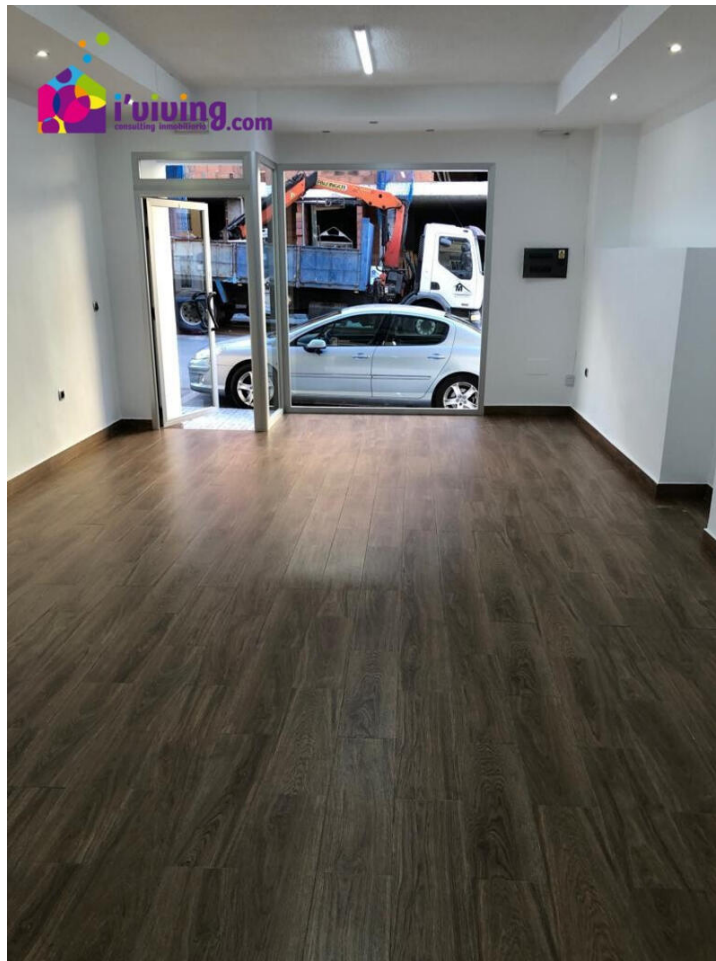

2 sovrum Kommersiella fastigheter för långsiktig hyra i Albox, Almería

400€ p/m

Fastighet som marknadsförs av IVIVING CONSULTING INMOBILIARIO

www.spainpropertyportal.com/sv/

 2 sovrurn
 70m² Tomtstorlek

 1 badrum
 elevator