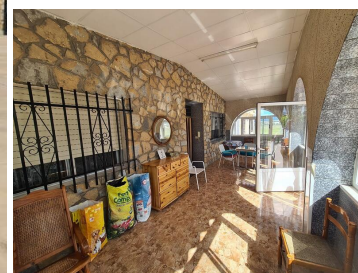

5 Cuarto Casa de Campo en venta en Yecla, Murcia

240.000€

Gran casa de campo de 5 dormitorios con piscina. Estamos orgullosos de ofrecer a la venta esta casa muy grande, con tres garajes y más de 20.000 m² de terreno, a poco menos de 2 km del centro de Yecla.

La casa cuenta con un gran salón, que sería una increíble sala de fiestas (actualmente tiene la mesa de billar situada en él). La casa podría dividirse fácilmente en dos casas familiares diferentes, o funcionaría muy bien para un B & B o una casa de huéspedes.

Con agua corriente, electricidad y un depósito de agua de respaldo, y más de 500m² de casa, con tres entradas, hay un gran potencial para la casa.

Yecla es una localidad con un espíritu singular, debido principalmente a su situación de enclave, y es imagen viva de la Murcia castellana, zona de transición entre la zona costera y la llanura manchega. Precedido por la fama de sus habitantes, es naturalmente un pueblo de enorme carácter que ha impresionado a escritores como Azorín o Pío Baroja. La localidad está custodiada por el Castillo y el Santuario de la Purísima, que los lugareños recorren hasta cada 7 de diciembre, día de la Alborada, disparando ráfagas de pólvora con sus antiguos arcabuces.

Al margen de estos atractivos, Yecla tiene una actividad económica muy intensa, basada principalmente en la

🛏 5 dormitorios

🚿 2 baños

🏠 525m² Tamaño de construcción

➕ 24.000m² Tamaño de la parcela

☑ Piscina