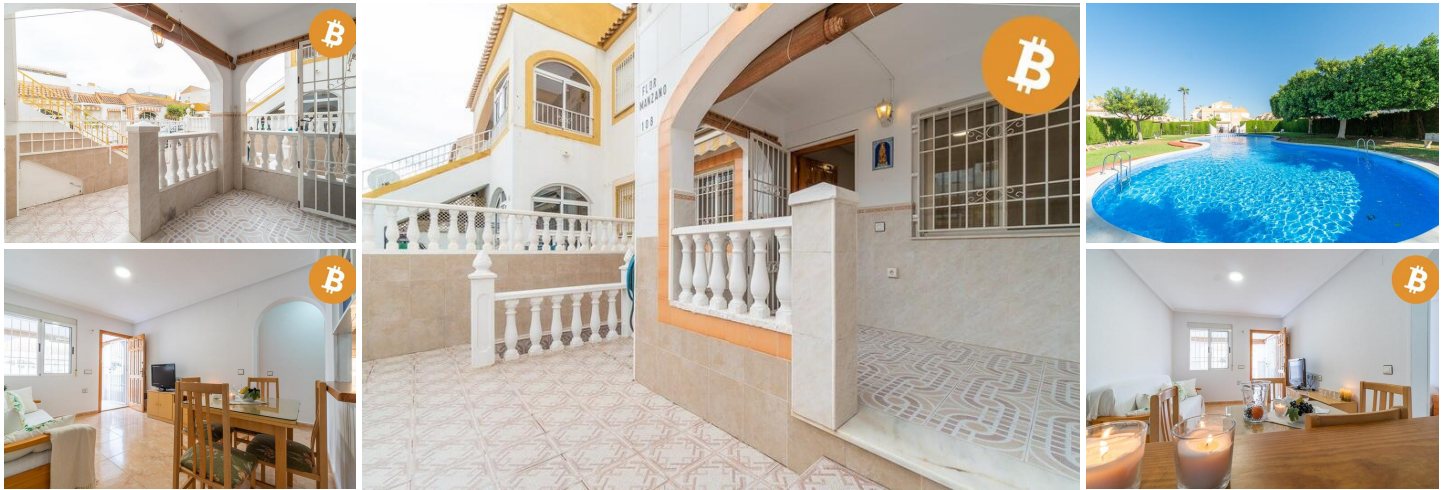

3 sovrum Villa till salu i Torrevieja, Alicante

87.500€

Bottenvåning med trädgård och källare (som ska legaliseras) i urbaniseringen Altos del Limonar, ett av de mest efterfrågade områdena i Torrevieja på grund av dess närhet till alla tjänster, men samtidigt kunna njuta av maximalt lugn och välbefinnande av att bo i staden Urbaniseringen har en gemensam pool med stora grönområden, en basket- och fotbollsplan, bostadsområdet är helt stängt, exklusiv användning och tillgång till ägarna.

Några meter från huset finns stormarknader (Consum och Mercadona), köpcentret Habaneras och Carrefour, Apotek och högskola och gymnasieskola.

Även fritidsområdet med restauranger och cafeterier utan att behöva åka bil, bara gå eller cykla som man säger (har allt till hands).

Huset har 54 m². av yta, byggd, 2 dubbelrum, ett badrum, separat kök och en stor uteplats bakom, bredvid köket, den har också en 16 m² trädgård, med ingång till husets källare (i väntan på legalisering) som är fullt konditionerad, byggt två rum, kök, badrum och vardagsrum.