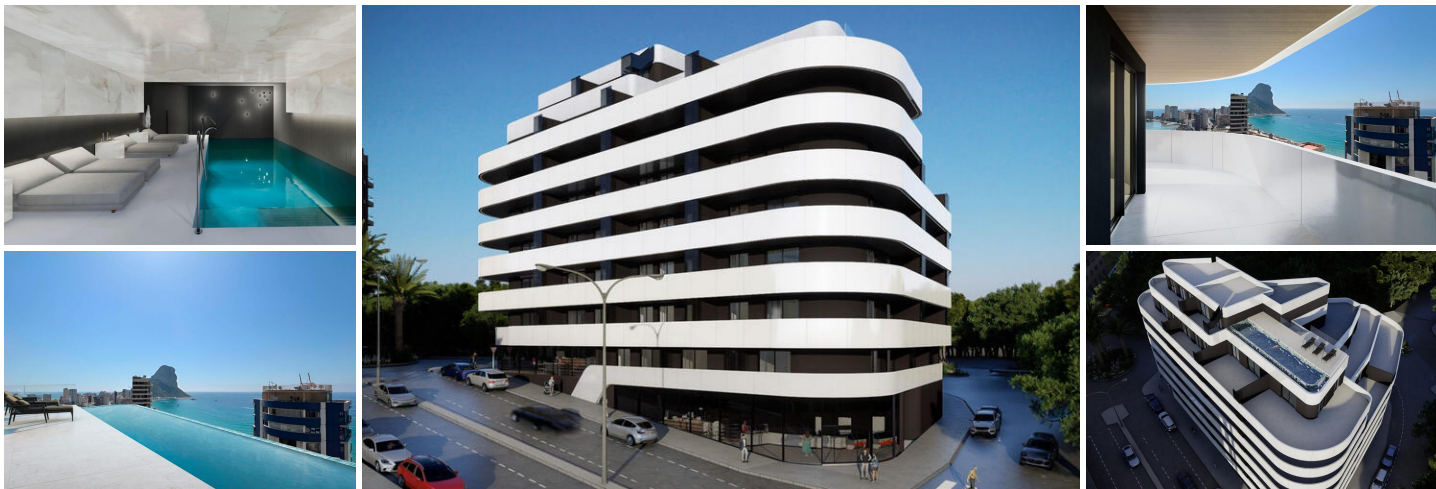

1 спальная комната квартира продается в Calpe, Alicante

269.000€

Роскошные апартаменты в Кальпе всего в 3 минутах от пляжа. Эксклюзивные дома в самом сердце Коста-Бланки. Откройте для себя новый способ жизни на Коста Бланке с этим эксклюзивным новым комплексом в Кальпе. Этот комплекс предлагает 55 современных квартир с 1, 2 и 3 спальнями, спроектированных таким образом, чтобы предложить идеальный баланс между элегантностью, комфортом и функциональностью. Расположенные всего в 400 метрах от пляжа Ареналь-Боль и эмблематичного Пеньон-де-Ифач, эти квартиры сочетают в себе привилегированное расположение и роскошные удобства, идеально подходящие как для постоянного проживания, так и для инвестиций. Премиальные объекты для эксклюзивного образа жизни. В этом комплексе переосмыслена средиземноморская роскошь, а современные коммунальные зоны созданы для благополучия и комфорта жителей: Бассейн-инфинити на крыше с захватывающими панорамными видами. Тренажерный зал и спа-салон для максимального комфорта. Коворкинг-зона, идеально подходящая для совмещения работы и отдыха. Дополнительная подземная парковка и кладовые. Высококачественная отделка и авангардный дизайн. Каждая квартира построена из высококачественных материалов и обладает исключительными характеристиками: Большие частные террасы, многие с видом на море. Бронированная входная дверь для дополнительной безопасности. Кухня оборудована бытовой техникой BOSCH или эквивалентной: индукционная варочная панель с вытяжкой, духовка, микроволновая печь и посудомоечная машина. Канальный кондиционер с тепловым насосом (тепло/холод). Аэротермальная система для эффективного горячего водоснабжения. Внешняя отделка из алюминия с двойным остеклением. Стратегическое расположение в Кальпе. Кальпе - это оживленное место в Марине Альта с исключительным климатом, в котором более 300 дней в году светит солнце. Сочетание истории, природы и современности делает его идеальным местом для жизни и инвестиций. Кроме того, здесь находится отличное дорожное сообщение по шоссе.