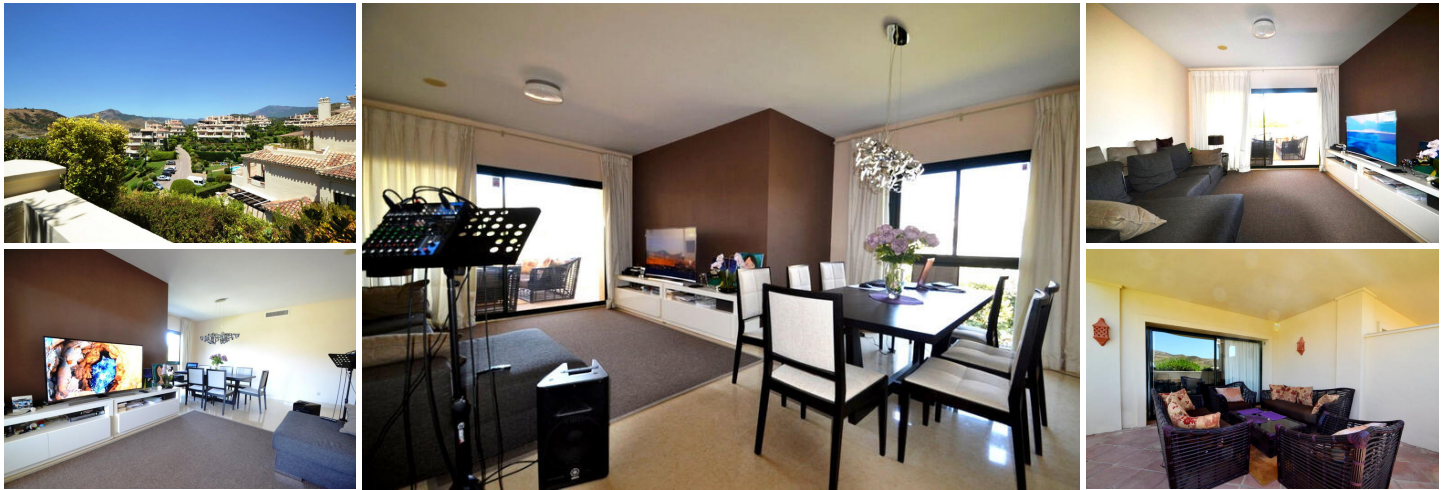

**2 спальная комната квартира продается в Atalaya Isdabe, Málaga**  
**380.000€**

безупречном состоянии, вблизи транспорт, близко к городу, близко к морю, близко к магазинам, близко к порту, близко к гольф, оборудованная кухня, Ванная комната, Кондиционер, сообщества Сад, ландшафтные сады, Терраса, крытая терраса, гараж, парковка, подземная парковка, Крытый бассейн, Общий бассейн, бассейн с подогревом, прием открыт 24 часа, Электронная система, жилой комплекс, подъемник, мраморные полы, встроенные шкафы, двойное остекление, без мебели, близко к школам, доступ для инвалидов, Сад & бассейн просмотров, вид на горы, вид на море, кладовка, близко к озеру, Гольф просмотров, Гольф комплекс

 2 спальни  
 Бассейн

 2 ваннные комнаты

 118m<sup>2</sup> Размер сборки