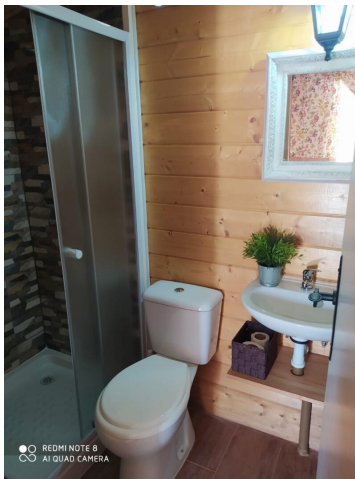

## 1 спальная комната земля продается в Algar, Cádiz

51.000€

Если вы ищете простую загородную местность, расположенную в районе исключительной природной красоты с множеством возможностей для пеших прогулок, езды на велосипеде, скалолазания и каякинга прямо у вашего порога, то не ищите ничего, кроме этой прекрасной хижины, расположенной на закрытом и огороженном участке площадью 300 квадратных метров. земли. Расположен всего в нескольких километрах от красивой деревни Алгар, недалеко от знаменитого Тахо-де-Агилер и красивого озера. С прекрасным видом на горы из патио, которым можно наслаждаться круглый год. Здесь тоже можно было бы разбить прекрасный сад, так как в настоящее время он не благоустроен. Коттедж площадью 38 квадратных метров предлагает гостиную с дровяной печью, мини-кухню, спальню с двуспальной кроватью и ванную комнату с душевой кабиной. Так же есть небольшой сарай для хранения вещей. Электричество есть, вода подается из бака на 25 000 литров. конечно, вы можете легко переключиться на солнечную энергию, если вас больше привлекает автономность. Это отличная возможность купить кусочек андалузского рая с низким расходом и простым обслуживанием. Альгар расположен на окраине природного парка Грасалема, в 25 минутах от Аркос-де-ла-Фронтера и в часе езды от городов Херес и Кадис, а до прекрасных пляжей Коста-де-ла-Лус можно легко добраться менее чем за 90 минут. Площадь участка: 300 м Площадь пола: 38 м Спальни: 1 Ванные комнаты: 1 Тип строения: передвижной Кроме того, до прекрасных пляжей Коста-де-ла-Лус можно легко добраться менее чем за 90 минут. Площадь участка: 300 м Площадь пола: 38 м Спальни: 1 Ванные комнаты: 1 Тип строения: передвижной Кроме того, до прекрасных пляжей Коста-де-ла-Лус можно легко добраться менее чем за 90 минут. Площадь участка: 300 м Площадь пола: 38 м Спальни: 1 Ванные комнаты: 1 Тип