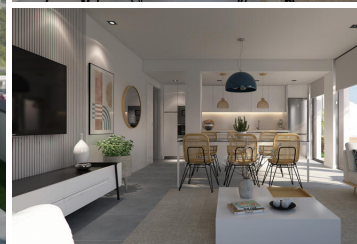

3 спальная комната вилла продается в Finestrat, Alicante

650.000€

Синий – цвет счастья, цвет твоей новой жизни.

А что, если мы скажем вам, что этот морской курорт скрывает секрет счастья? Что это идеальное место, чтобы провести долгие дни солнца, моря и бесконечных улыбок на Средиземноморье? Хотели бы вы насладиться этими драгоценными моментами в уединении роскошного дома с видом на море? Откройте для себя истинный цвет счастья и побалуйте себя жизнью, о которой вы всегда мечтали. В этом маленьком уголке Коста Бланки вы увидите побережье по-другому, чем где-либо еще в Средиземноморье. Бесконечная синева океана, умеренная температура и спокойствие воды приглашают вас соединиться с морем и наслаждаться им тысячами разных способов каждый день. Даже с частной террасы вашего дома, где вам откроется один из лучших видов на Средиземное море, вы ощутите его мощное влияние.

Эксклюзивный жилой комплекс с видом на море.

Комплекс спроектирован как частное и эксклюзивное пространство для отдыха небольшого сообщества владельцев, которые могут насладиться многочисленными мероприятиями, спортом и развлечениями в тишине и покое. В центре есть впечатляющий общий бассейн и джакузи, освежающий детский бассейн и многофункциональная спортивная площадка. Общественные зоны Seascape Blue дополняются теннисным кортом, детской площадкой, зоной для занятий биофитнесом, тренажерным залом для собак, площадками для прогулок в саду, тренажерными залами, зонами отдыха, коворкингом и крытым бассейном.

Дизайн и качество. Мы выбрали материалы высшего качества от ведущих брендов. Дизайн и эксклюзивность определяют стиль уникального дома в исключительной обстановке. Ориентация и расположение пентхаусов, а также их шахматный дизайн позволяют оптимизировать помещения, максимально использовать естественное освещение и создать повседневную жизнь без