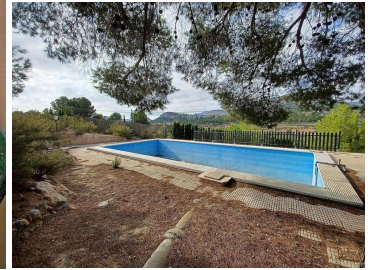

## 3 Cuarto Casa de Campo en venta en La Romana, Alicante

194.999€

Preciosa casa de campo de 3 dormitorios en La Romana. Esta preciosa casa de campo tiene magníficas vistas al valle de La Romana y a la ladera de la montaña. Paz y tranquilidad para los amantes de la naturaleza, sin estar aislados. Se ingresa al terreno a través de puertas dobles a un patio frente a la casa, donde hay un área con sombra para sentarse. Al ingresar a la sala de estar que tiene una estufa de leña y una unidad de aire acondicionado (frío y calor), un arco conduce a una segunda sala de estar con un techo alto abovedado con vigas y un horno de pan y un lugar para guardar botellas de vino en la pared. . Desde aquí hay un dormitorio doble, ubicado en la parte cueva de la casa, que tiene una temperatura constante durante todo el año. Al otro lado hay un segundo dormitorio doble y una escalera al entresuelo, ya sea para almacenamiento o un tercer dormitorio.

De regreso a la sala por donde ingresamos, está la puerta de entrada a la cocina, totalmente equipada y con una enorme chimenea/parrilla para paella o barbacoa, hay una despensa y una puerta al patio trasero y al baño. Fuera del patio hay una segunda sala cueva, que ahora se utiliza como almacenamiento. En el exterior hay un precioso jardín con árboles maduros y vistas al valle y las montañas.

Toda la parcela está vallada, y encima de la casa hay un trastero y un camino que conduce a una gran terraza para sentarse, además de a la piscina, que mide 13 mx 6 m y tiene una bomba y una estación de filtrado debajo. . Las vistas desde la piscina y la terraza son muy bonitas.

Enfrente de la casa hay otro terreno que también pertenece a ésta, aquí hay aparcamiento para muchos coches en la zona llana y algunos olivos.

Hay un vecino, por lo que la casa no está aislada, pero da la sensación de estar en el campo, pero a sólo 5 minutos del pueblo de La Romana y 30 minutos de Alicante.