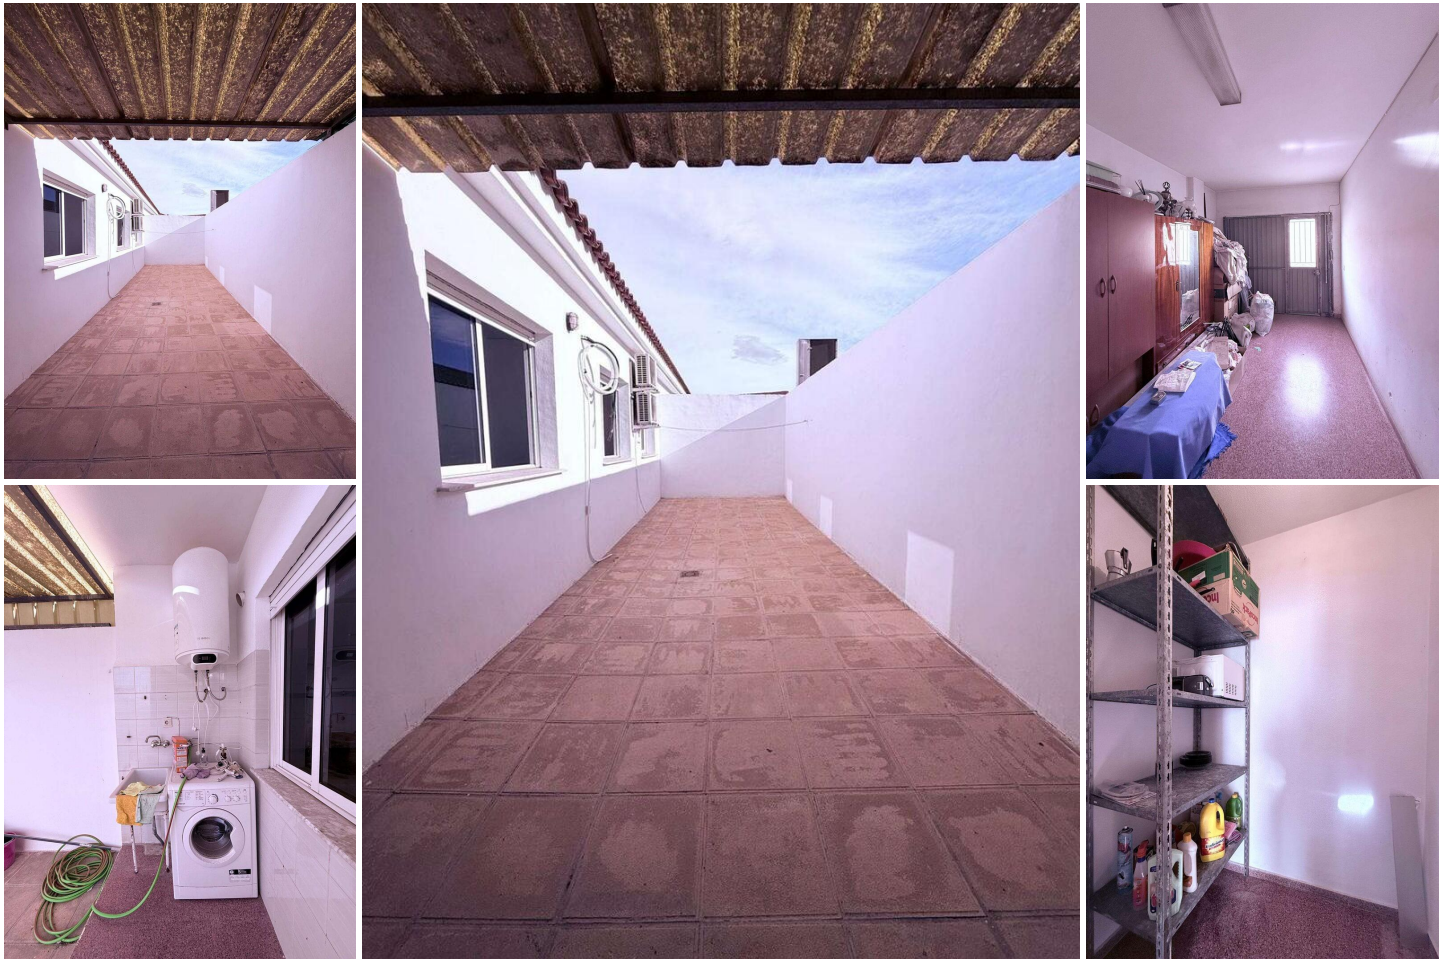

4 soverom Rekkehus til salgs i Fuente Alamo, Jaén

115.000€

Vivienda unifamiliar pareada en pleno centro de la localidad de Balsapintada. Distribución muy práctica y funcional en una sola planta. Dispone de porche en fachada principal, recibidor, espacioso salón-comedor, cuatro dormitorios, dos baños completos ambos equipados con ducha, cocina independiente con despensa, un magnífico patio interior con zona de lavadero y cochera de 17 m² con capacidad para un turismo y conectada con la vivienda. El estado de conservación de la vivienda es muy bueno, los baños están reformados y dispone de aire acondicionado sistema split- pared. Ubicación excelente en pleno centro de la localidad, con todos los servicios disponibles a sólo un paso y excelentes comunicaciones por carretera con otros municipios y localidades limítrofes como Fuente Álamo o Corvera. Overview Townhouse Property Type 4 Bedrooms 2 Bathrooms 108 m² 1990 Year Built

-  4 soverom
-  123m² Tomtestørrelse
- near supermarkets
- terrace

-  2 bad
- garage
- near village

-  108m² Bygg størrelse
- near airport
- shutters