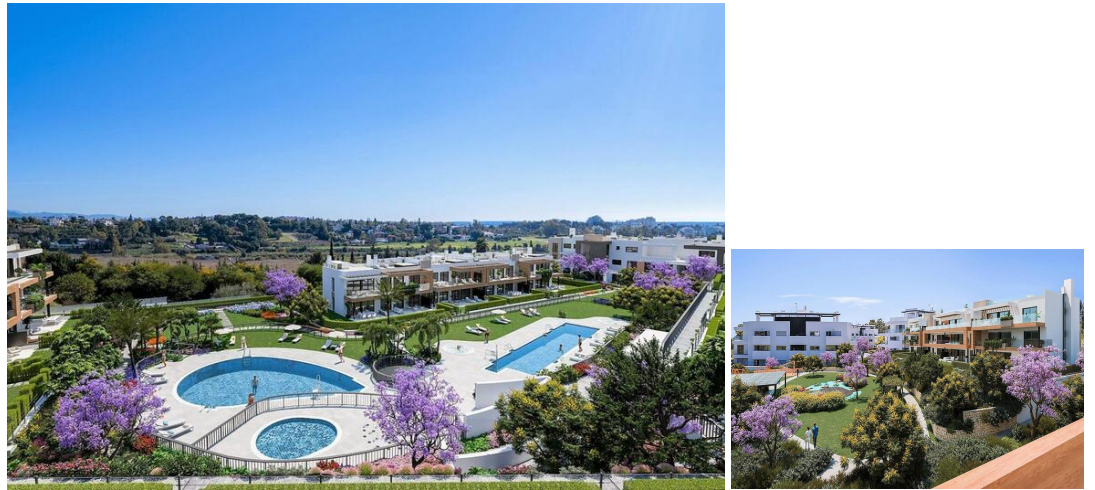

2 soverom Leilighet til salgs i Estepona, Málaga

550.000€

Bajo de 2D con jardin privado de 46m2

Atalaya Emotion se encuentra en la privilegiada zona de Atalaya, rodeada de campos de golf y cerca de todo tipo de servicios. El residencial contará con un total de 63 apartamentos con estacionamiento subterráneo y trasteros. Dos modelos de viviendas para elegir: apartamentos de 2 dormitorios y 2 baños, y apartamentos de 3 dormitorios y 2 baños. En Atalaya Emotion disfrutarás de magníficas áreas comunes con piscina para adultos, piscina para niños, jacuzzis, gimnasio, zona de yoga, pista de petanca y área de juegos infantiles. Un lugar perfecto para una nueva vida llena de emociones.

Ubicado en el centro del Triángulo de Oro (Puerto Banús-Estepona-Benahavís), Atalaya Emotion está a solo 5 minutos en coche de Puerto Banús, Benahavís y San Pedro Alcántara. La urbanización se encuentra en una zona privilegiada de la Costa del Sol, que destaca por su proximidad al Colegio Internacional Atalaya, con educación desde primaria hasta secundaria; la diversidad de servicios de ocio y restaurantes a pocos metros de distancia; y su excelente comunicación con la A-7, AP-7 y el Aeropuerto de Málaga.