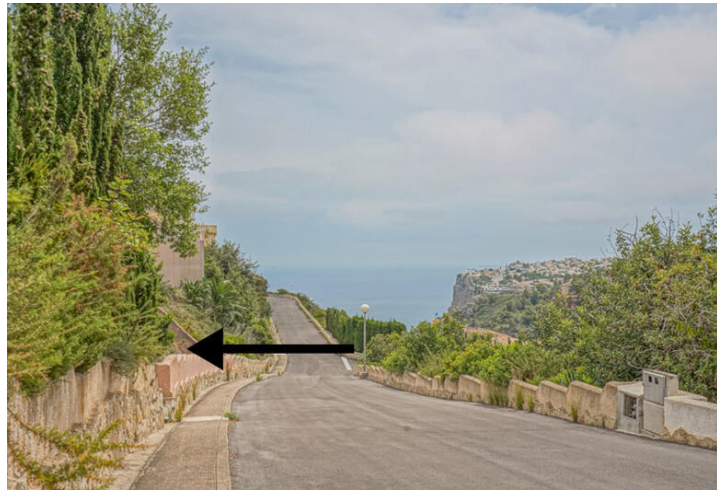

Grundstück zu verkaufen in Benitachell, Alicante

230.000€

Dieses 1218 m² große Grundstück befindet sich in Cumbre del Sol und bietet einen schönen Blick auf das Meer und die Klippen. Nur 300 m entfernt gibt es einen Supermarkt, ein Restaurant und eine Apotheke. Der idyllische Kieselstrand von Cala Moraig ist ebenfalls in der Nähe. Die internationale Schule ist in nur 3 Minuten zu erreichen. Das angrenzende Grundstück ist ebenfalls zu verkaufen.