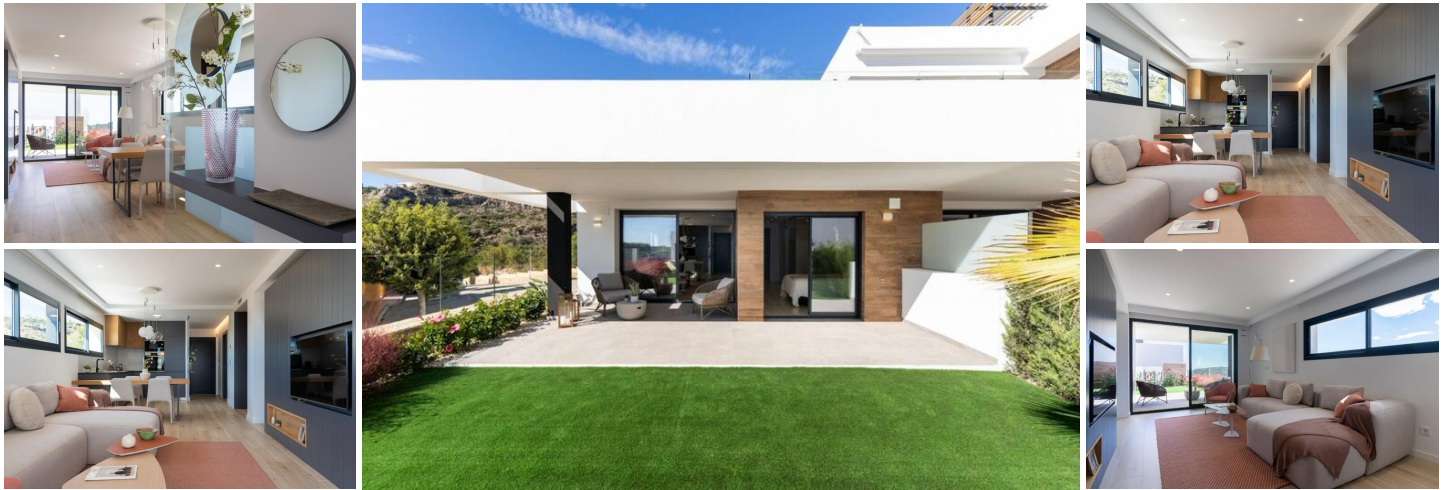

2 soverom Leilighet til salgs i Benitachell, Alicante

370.000€

NYBYGGDE LEILIGHETER I CUMBRE DEL SOL

Nybygde leiligheter med moderne arkitektur, med 2 soverom og 2 bad, kjøkken åpent mot stuen, med ulike modeller å velge mellom, terrasse og hage i første etasjes leiligheter, og solarium i toppetasjen, alt fordelt for å lage mesteparten av plassen, dra nytte av middelhavslyset og tilby et pluss av komfort i hverdagen.

Utstyret i leilighetene er også orientert for komfort med gulvvarme, varm og kald klimaanlegg med kanaler med termostat i stuen, varmtvann med Altherma-system, elektriske apparater er inkludert og et dekorasjonsprosjekt for å gi dem stil og varme.

Fellesområdene er designet for å slappe av og nyte som en familie, med basseng omgitt av store terrasser for å nyte solen, lekeplass for barn, sosial klubb, hager og parkeringsplasser.

Innen kort avstand til Cala del Llebeig, den urbane kjernen av Moraira og alle tjenestene som Residential Resort Cumbre del Sol er utstyrt med.

Bolig er omgitt av et eksepsjonelt miljø, der de fremhever vakker utsikt over Middelhavet, en ideell kampanje for å nyte fritiden med familien i fellesområdene med ulike bassenger, store terrasser for soling, sosial klubb, lekeplasser for barn, også fordi for beliggenheten tillater oss å gjøre flere fotturer som den som tar oss til Cala Llebeig, en unik enklave på Costa Blanca.