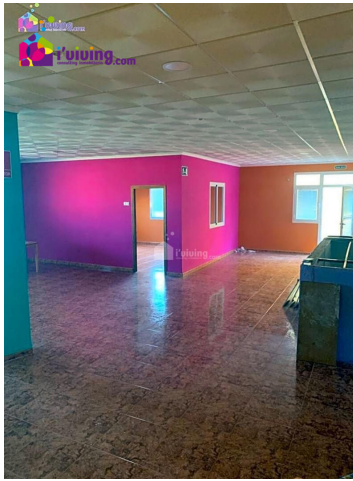

2 soverom Forretningseiendom for langtidsleie i Albox, Almería

350€ p/m

 2 soverom
 160m² Tomtestørrelse

 1 badrom

 160m² Bygg størrelse