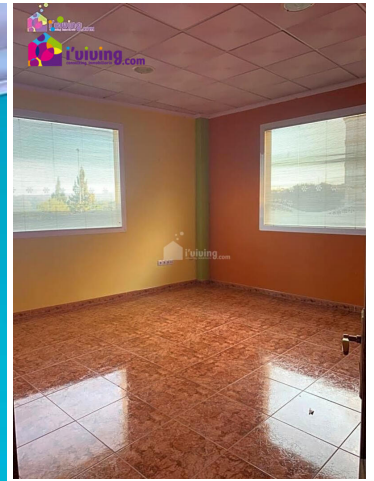

2 soverom Forretningseiendom for langtidsleie i Albox, Almería

350€ p/m

 2 soverom
 160m² Tomtestørrelse

 1 badrom

 160m² Bygg størrelse