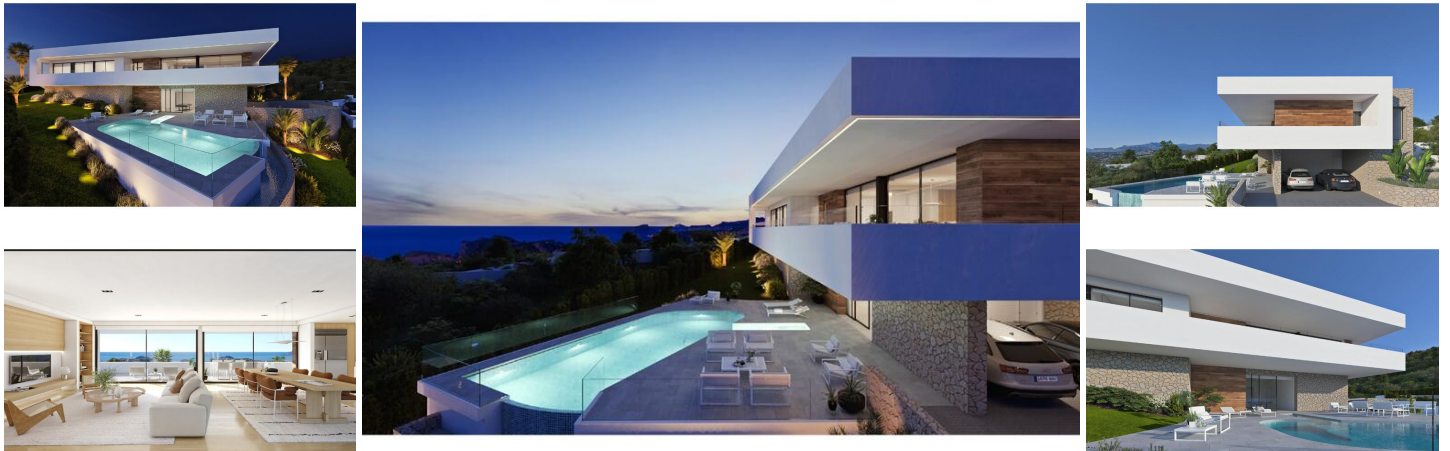

## 3 slaapkamer Villa Te koop in Cumbre del Sol, Alicante

1.914.000€

Aan de Cumbre del Sol vinden we deze verbazingwekkende villa, in een exclusief gebied dat opvalt door zijn uitzicht op zee, zijn infrastructuur van hoge standaard, en omdat het bestaat uit grote luxe villa's.

De villa is gebouwd op twee verdiepingen, de hoofdingang bevindt zich op de bovenste verdieping, met twee duidelijk afgebakende vleugels. Aan de rechterkant, hebben we het rustgedeelte, waar de 3 slaapkamers zich bevinden. Een van de slaapkamers heeft een grote walk-in-closet en een en-suite badkamer, de andere twee slaapkamers hebben een gedeelde badkamer en ruime kledingkasten. Alle slaapkamers hebben directe toegang tot het terras en het uitzicht op zee. In de andere vleugel bevindt zich het daggedeelte, met een keuken, die aansluit op de eetkamer en de buitenveranda, de woonkamer, een gastentoilet, een wasruimte, enz. De benedenverdieping van deze villa is bestemd voor ontspanning en vermaak, zowel binnen als buiten. Op deze verdieping vinden we een garage voor twee auto's, een badkamer, een berging en een extra multifunctionele woonkamer die direct uitkomt op het buitenterras, met een zwembad en verschillende tuinzones. Een luxueus gebied om van uw vrije tijd te genieten, zonnebadend, een film kijkend, zwemmend of gewoon starend naar de zee.

Cumbre del Sol is een gevestigde en populaire urbanisatie dicht bij de stad Benitachell in het hart van de Costa Blanca, in de provincie Alicante. De urbanisatie ligt op een grote hoogte en biedt een prachtig uitzicht op de kust en de omliggende natuurgebieden en bergketens. Het complex biedt uitstekende voorzieningen, dicht bij de stranden en vele vrijetijdsactiviteiten. Het is een ideale bestemming voor familie en golfvakanties. De luchthavens van zowel Valencia als Alicante zijn gemakkelijk bereikbaar.