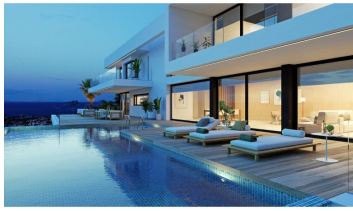

## 5 slaapkamer Villa Te koop in Cumbre del Sol, Alicante

5.221.000€

Deze villa is een zeer exclusief woning met ruime vertrekken, waarin het ontvangen van uw gasten een waar genoegen zal zijn. Dit unieke ontwerp op een perceel van 2.000 vierkante meter beschikt over 4 slaapkamers en 5 badkamers, en de mogelijkheid bestaat om er nog een extra badkamer aan toe te voegen.

De villa heeft zijn geheel unieke kenmerken. Alle kamers zijn ruim en hebben veel lichtinval en beschikken over een eigen badkamer. De hoofdslaapkamer heeft een inloopkast, een groot terras en een en-suite badkamer met een bad waarin u kunt ontspannen terwijl u geniet van het uitzicht op zee. Het woongedeelte is de perfecte plaats voor uw gasten, de ruime woonkamer omvat een eetkamer die gemakkelijk plaats biedt aan een grote familie. Deze ruimte is dubbel zo hoog en de lamellen in de ramen erboven brengen licht en grandeur.

De keuken, waar zich nog een extra eethoek bevindt, biedt een schitterend uitzicht dankzij de venstergevel, waardoor een warme sfeer wordt overgebracht. Zowel de woon/eetkamer als de keuken geven toegang tot een indrukwekkend terras met solarium en chill-out zone, en een groot overloopzwembad met jacuzzi.

De benedenverdieping heeft nog een extra ruimte, die omgebouwd kan worden tot een appartement met slaapkamer, badkamer, eetkamer, terras en veranda. De villa heeft ook een overdekte parkeerplaats voor 3 auto's en een lift voor alle 3 de verdiepingen, wat comfort en functionaliteit toevoegt. Verder is er nog een extra ruimte die ingericht kan worden als speelkamer, atelier, kantoor of nog een salon.