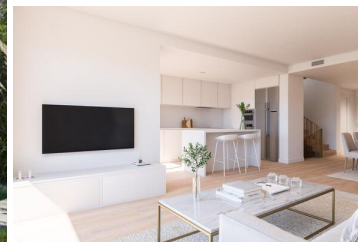

4 slaapkamer Grotwoning Te koop in Alacant/Alicante, Alicante

530.000€

PRACHTIGE CHALETS MET 4 OF 5 SLAAPKAMERS EN 3 BADKAMERS TE VISTAHERMOSA NORTE (ALICANTE - COSTA BLANCA)

Dit prachtige nieuwbouwproject zal 58 chalets bevatten met 4 of 5 slaapkamers, 3 badkamers, een garage en berging en is daarnaast gelegen in de bevoorrechte woonwijk Vistahermosa Norte.