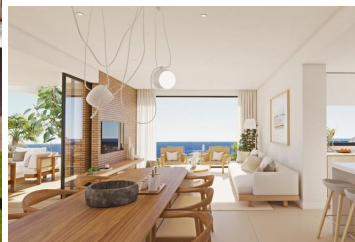

3 slaapkamer Villa Te koop in Benitachell, Alicante

1.871.000€

NIEUW GEBOUWDE LUXE VILLA IN CUMBRE DEL SOL

Een exclusief huis in een idyllische omgeving op het Residentiële Resort Cumbre de Sol, een eigentijds meesterwerk met een prachtig uitzicht op zee.

De woonkamer, eetkamer en keuken zijn verbonden met het exterieur, dankzij het gebruik van glazen wanden die een permanente visuele verbinding met de zee bevorderen.

Het terras van meer dan 70m² wordt gedomineerd door een overloopzwembad. Het huis wordt gecompleteerd door een multifunctionele kelder met twee veranda's en een garage.

De geometrische vormen die de buitenstructuur afbakenen zijn bekleed met glas en natuurstenen platen in grijs, wat contrasteert met het wit van de gevel. De kubus waarin het terras van de ouderslaapkamer is ondergebracht, springt naar voren en kijkt direct uit op zee.

Op het meest oostelijke punt van de provincie Alicante, Spanje, ligt het Residentiële Resort Cumbre del Sol. Bewoners en gasten zijn de eersten om de majestueuze zee te begroeten elke ochtend als deze ontkomt over het kalme water.