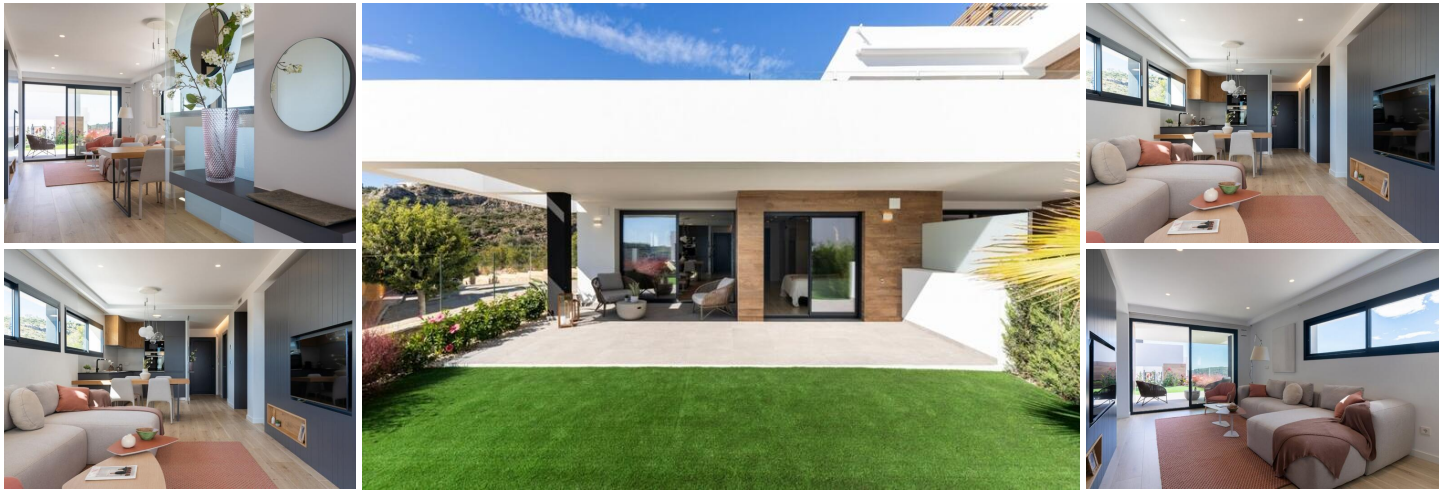

2 slaapkamer Appartement Te koop in Benitachell, Alicante

370.000€

NIEUWBOUW APPARTEMENTEN IN CUMBRE DEL SOL

Nieuwbouw appartementen met een moderne architectuur, met 2 slaapkamers en 2 badkamers, keuken open naar de woonkamer, met verschillende modellen om uit te kiezen, terras en tuin op de begane grond appartementen, en solarium op de bovenste verdieping, allemaal verdeeld om het meeste uit de ruimte te halen, te profiteren van het mediterrane licht en het aanbieden van een plus van comfort in uw dag tot dag.

De uitrusting van de appartementen zijn ook gericht op comfort met vloerverwarming, warme en koude airconditioning door leidingen met thermostaat in de woonkamer, warm water door Altherma systeem, elektrische apparaten zijn inbegrepen en een project van decoratie om ze stijl en warmte te geven.

De gemeenschappelijke ruimtes zijn ontworpen om te ontspannen en te genieten als een familie, met zwembad omgeven door grote terrassen om van de zon te genieten, speeltuin voor kinderen, sociale club, tuinen en parkeerplaatsen.

Op korte afstand van Cala del Llebeig, de stedelijke kern van Moraira en alle diensten die Residential Resort Cumbre del Sol is uitgerust met.

Residential is omgeven door een uitzonderlijke omgeving, waarin ze markeren prachtig uitzicht over de Middellandse Zee, een ideale promotie om vrije tijd te genieten met familie in de gemeenschappelijke ruimtes met verschillende zwembaden, grote terrassen om te zonnebaden, sociale club, speeltuinen voor kinderen, ook omdat voor de locatie is