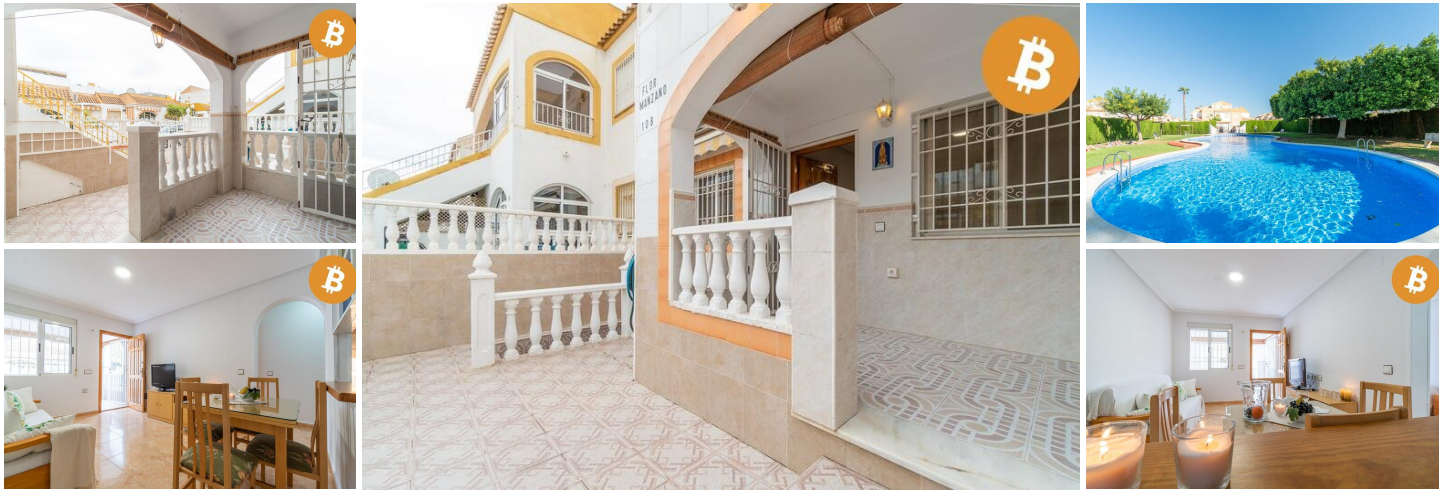

3 slaapkamer Villa Te koop in Torrevieja, Alicante

87.500€

Begane grond met tuin en kelder (te legaliseren) in de urbanisatie Altos del Limonar, een van de meest gevraagde gebieden van Torrevieja vanwege de nabijheid van alle voorzieningen, maar tegelijkertijd kunnen genieten van maximale rust en welzijn van wonen in de stad. De urbanisatie heeft een gemeenschappelijk zwembad met grote groene zones, een basketbal- en voetbalveld, de woonwijk is volledig afgesloten, exclusief gebruik en toegang voor de eigenaren.

Het huis heeft 54 m2. van oppervlakte, gebouwd, 3 tweepersoonskamers, een 2 badkamer, aparte keuken en een groot terras achter, naast de keuken, het heeft ook een tuin van 16 m2, met een ingang naar de kelder van het huis (in afwachting van legalisatie) die volledig is geconditioneerd, gebouwd twee kamers, keuken, badkamer en woonkamer.