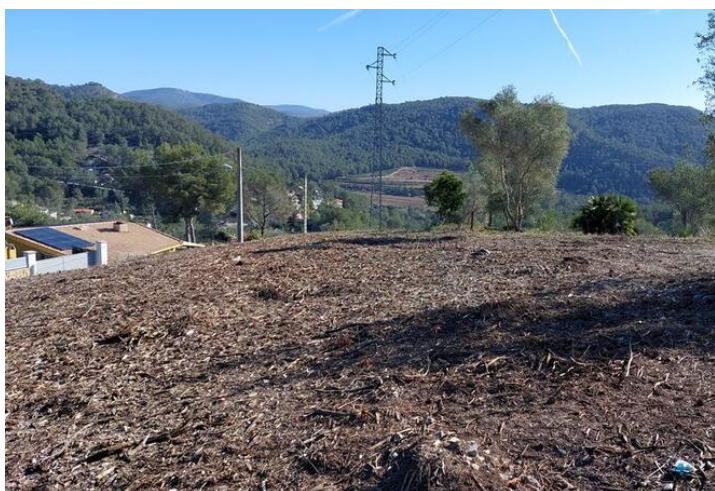

Land Te koop in Olivella, Barcelona

140.000€

Consulta y certificación de Bien Inmueble

FECHA Y HORA

Fecha
22/2/2022
Hora
11:07:06

Stedelijk perceel van 1200 vierkante meter in Mas Mestre - Olivella. Op het zuidwesten met uitzicht over de vallei die van agrarisch gebruik is (wijnstokken, dennenbomen enz.). Mas Mestre is de meest gewilde wijk van Olivella, gelegen op slechts 10 minuten van Sitges en 30 van Barcelona.

0 slaapkamers

0 badkamers

1.200m² Perceelgrootte

Onroerend goed op de markt gebracht door Happy Houses Barcelona

www.spainpropertyportal.com/nl/