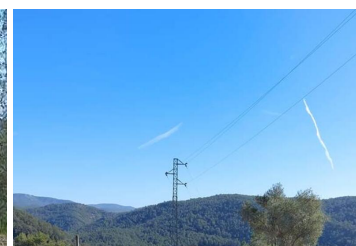

Land Te koop in Olivella, Barcelona

140.000€

Consulta y certificación de Bien Inmueble

FECHA Y HORA

Fecha
22/2/2022
Hora
11:07:06

Stedelijk perceel van 1200 vierkante meter in Mas Mestre - Olivella. Op het zuidwesten met uitzicht over de vallei die van agrarisch gebruik is (wijnstokken, dennenbomen enz.). Mas Mestre is de meest gewilde wijk van Olivella, gelegen op slechts 10 minuten van Sitges en 30 van Barcelona.