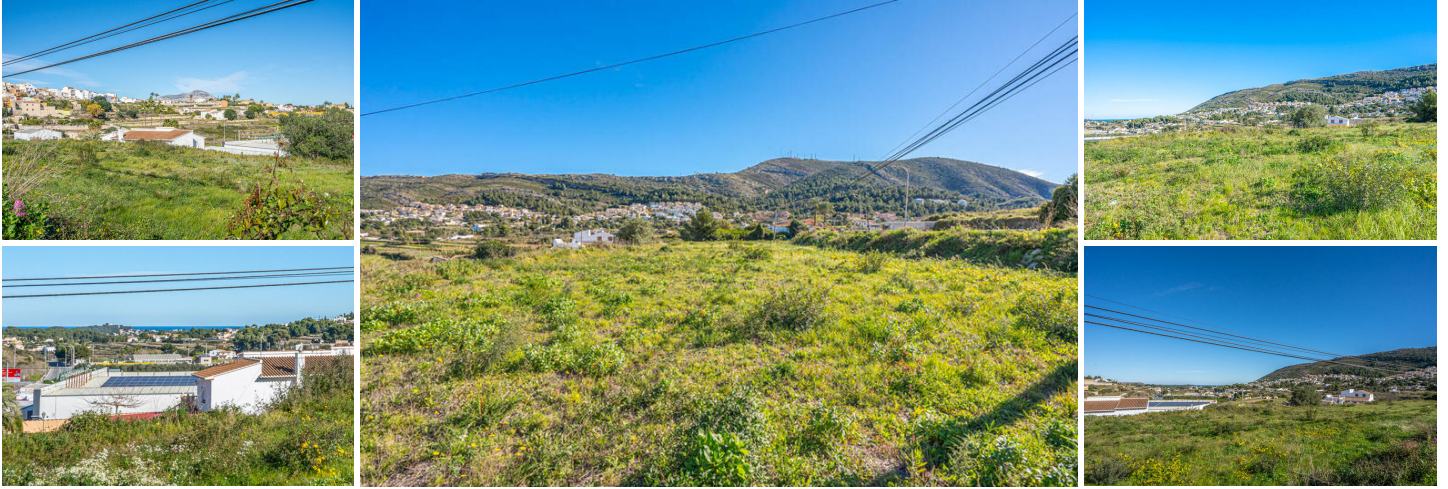

Land Te koop in Benitachell, Alicante

232.800€

Dit grondstuk is gelegen aan de rand van het centrum van Benitachell en biedt zicht op Cumbre del Sol, de Montgó en de zee. Het grondstuk heeft een totaaloppervlakte van 4656 m², hiervan zijn 2152 m² stedelijk en 2504 m² agrarisch. Het heeft een ideale locatie voor eender welke commercieel bedrijf zoals restaurant, Bed and Breakfast, winkel, etc.