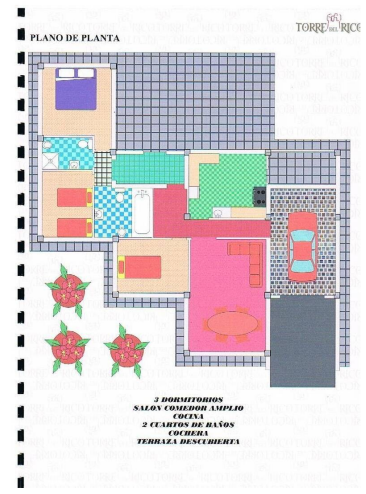

Terrain à vendre dans Torre del Rico, Alicante
26.995€

MEMORIA DE

Los Vinos

La Edificación

La Edificación

Los Suelos y Alicatados

Los Muros

Nous avons un terrain de:

- 5 394 M2 = 26,9 95 €
- 6.046 M2. Cette parcelle a une structure (visible sur les photos et un permis de travail accordé pour une maison unifamiliale de 133 50 M2. = 65 995 €
- 9 432 M2 = 41,3 50 €
- 9 489 M2 = 41. 585 €
- 10 285 M2 = 44,595 €
- 11 030 M2 = 47 500 € Les parcelles ont l'installation de la tour électrique à 50 M2 et l'installation du compteur d'eau potable pour chaque parcelle, sans enregistrer mais l'attelage est éteint.

Si vous êtes intéressé par l'achat d'un terrain pour la construction de la maison de vos rêves, c'est votre chance. Nous pouvons également vous conseiller pour la création de votre nouvelle maison. Si vous voulez un grand terrain à planter, à louer, etc. Ne manquez pas cette occasion! N'hésitez pas à nous appeler pour demander plus d'informations.