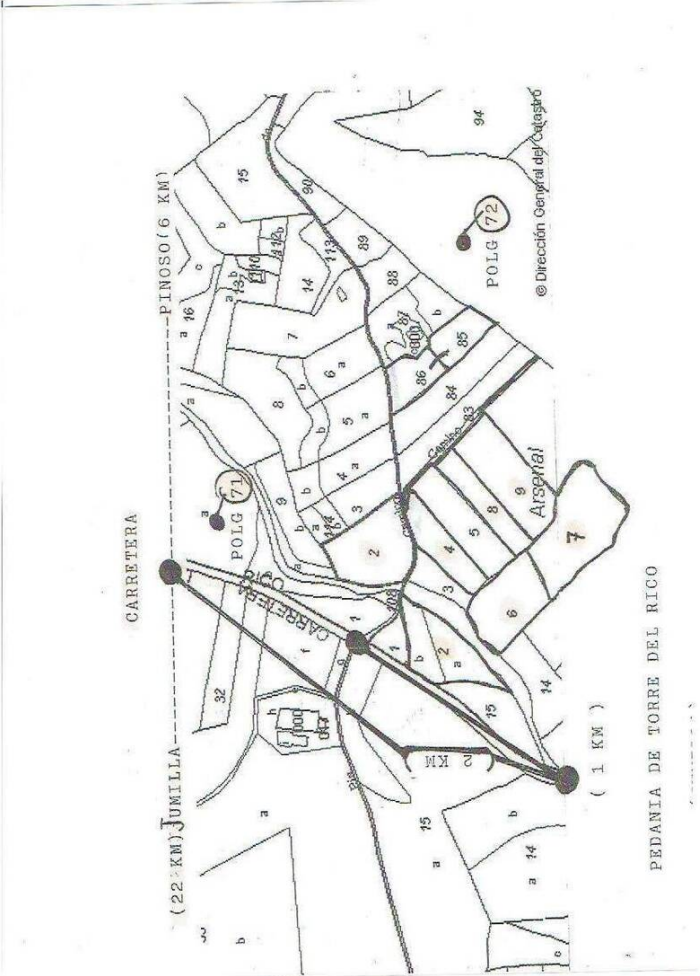

Terrain à vendre dans Torre del Rico, Alicante
26.995€

MEMORIA DE

Los Vinos

La Edificación

La Edificación

Los Suelos y Alicatados

Los Muros

Nous avons un terrain de:

- 5 394 M2 = 26,9 95 €
- 6.046 M2. Cette parcelle a une structure (visible sur les photos et un permis de travail accordé pour une maison unifamiliale de 133 50 M2. = 65 995 €
- 9 432 M2 = 41,3 50 €
- 9 489 M2 = 41. 585 €
- 10 285 M2 = 44,595 €
- 11 030 M2 = 47 500 € Les parcelles ont l'installation de la tour électrique à 50 M2 et l'installation du compteur d'eau potable pour chaque parcelle, sans enregistrer mais l'attelage est éteint.

Si vous êtes intéressé par l'achat d'un terrain pour la construction de la maison de vos rêves, c'est votre chance. Nous pouvons également vous conseiller pour la création de votre nouvelle maison. Si vous voulez un grand terrain à planter, à louer, etc. Ne manquez pas cette occasion! N'hésitez pas à nous appeler pour demander plus d'informations.