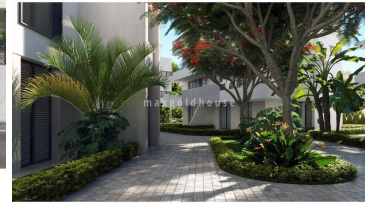

2 chambre Appartement à vendre dans Torre Pacheco, Murcia

299.900€

Nouveau développement sur le lac Santa Rosalia, Torre Pacheco, à proximité du golf et à quelques minutes en voiture de Mar Menor. Les immeubles ont 4 étages avec ascenseur. Les appartements eux-mêmes ont 2 ou 3 chambres, 2 salles de bains et un salon spacieux, lumineux et ouvert, une cuisine ouverte et un coin repas. Chaque appartement dispose de sa propre place de parking dans la résidence fermée et d'un débarras. Il y a une belle zone commune avec une grande piscine commune. Également inclus dans le prix: interphone vidéo, système d'alarme, pré-installation pour la climatisation et les appareils électroménagers. Contactez-nous maintenant pour une visite.

 2 chambres

 2 salles de bains

Piscine