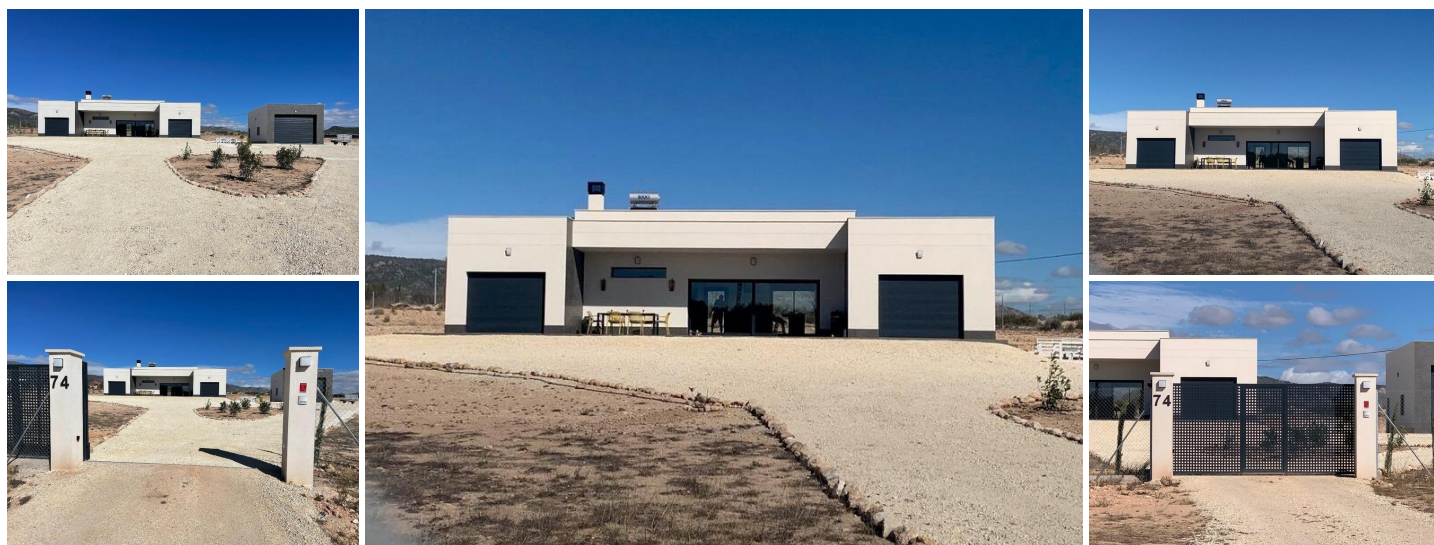

## 4 chambre Villa à vendre dans Pinoso, Alicante

349.000€

VILLAS NEUVES A PINOSO

Vous pouvez choisir des villas avec des touches espagnoles traditionnelles ou des finitions super modernes, lumineuses et propres.

Différents terrains constructibles légaux sont disponibles (rustiques avec un minimum de 10.000 m<sup>2</sup>), certains à quelques pas de la ville, d'autres totalement privés et les plus populaires sont à 5-10 minutes en voiture d'une ville. Nous avons un terrain pour tous les goûts, tous avec une vue imprenable et tous avec l'eau et l'électricité incluses dans le prix et l'internet à haut débit disponible.

Les maisons sont construites par le plus grand et le meilleur constructeur de la région et utilisent des matériaux de qualité supérieure pour une finition parfaite.

Toutes les maisons comprennent une terrasse de 2m en béton matricé autour de la piscine (couleur et motif au choix), 1m autour de la maison, une entrée fermée, une clôture de 3.000 m<sup>2</sup>, un système de climatisation pré-installé, une cuisine standard, une porte de sécurité, des fenêtres allemandes oscillo-battantes (ou coulissantes si vous préférez), une cheminée intégrée, une pré-installation pour la télévision et l'internet, une allée en gravier plus quelques mètres autour de la maison, une fosse septique.

 4 chambres

 3 salles de bains

 165m<sup>2</sup> Taille de construction

 10.000m<sup>2</sup> Taille de la parcelle

 Piscine