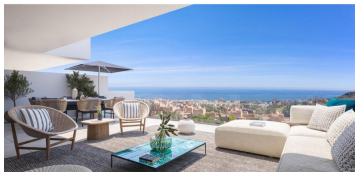

2 chambre Appartement à vendre dans Manilva, Málaga

265.000€

Manilva, Costa del Sol ... Nouveaux appartements, achèvement attendu en 2026

Un tout nouveau développement des appartements de deux et trois chambres dans une magnifique urbanisation dans un endroit extraordinaire. Le projet combine l'architecture de conception moderne avec un aménagement paysager parfaitement étudié qui entoure le bâtiment avec ses vastes jardins et ses zones de loisirs communautaires qui permettent au client de profiter d'un concept de villégiature. Le développement aura 100 maisons, dont 50 dans la première phase. Les appartements ont été conçus avec une disposition idéale avec de grands espaces et terrasses conçus pour être une extension de la maison. L'orientation du développement et de son emplacement stratégique permettent aux vues et au soleil d'être les principaux protagonistes des terrasses.

Le projet possède des appartements, des penthouses et des planchers terrestres très spacieux avec 2 et 3 chambres qui se propagent sur différents blocs, ce qui se traduit par un ensemble harmonieux. Leur disposition et les finitions de qualité sont conçues pour un confort maximum. Les maisons se démarquent pour leurs terrasses spacieuses avec une vue magnifique sur la baie, où vous pouvez sentir la Méditerranée à vos pieds. Leurs chambres fusionnent avec l'extérieur à travers de grandes fenêtres qui inondent tous les coins de lumière. Chaque appartement a un garage et une salle de stockage.

L'une des caractéristiques les plus attrayantes est sa vue sur la mer: grâce à son emplacement stratégique et à la configuration du développement, ce projet a des vues ouvertes sur la mer, du lever au coucher du soleil. Des zones communes spacieuses ont été conçues pour offrir un large éventail d'équipements, de services et de divertissements pour tout le monde. La liste des éléments de ces zones est conçue pour que vous puissiez profiter de ce développement résidentiel quel que soit votre style de vie: