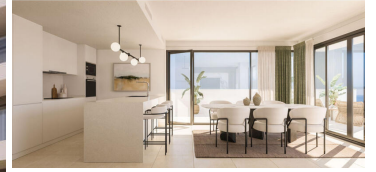

2 chambre Appartement à vendre dans Manilva, Málaga

265.000€

Manilva, Costa del Sol ... Nouveaux appartements, achèvement attendu en 2026

Un tout nouveau développement des appartements de deux et trois chambres dans une magnifique urbanisation dans un endroit extraordinaire. Le projet combine l'architecture de conception moderne avec un aménagement paysager parfaitement étudié qui entoure le bâtiment avec ses vastes jardins et ses zones de loisirs communautaires qui permettent au client de profiter d'un concept de villégiature. Le développement aura 100 maisons, dont 50 dans la première phase. Les appartements ont été conçus avec une disposition idéale avec de grands espaces et terrasses conçus pour être une extension de la maison. L'orientation du développement et de son emplacement stratégique permettent aux vues et au soleil d'être les principaux protagonistes des terrasses.

Le projet possède des appartements, des penthouses et des planchers terrestres très spacieux avec 2 et 3 chambres qui se propagent sur différents blocs, ce qui se traduit par un ensemble harmonieux. Leur disposition et les finitions de qualité sont conçues pour un confort maximum. Les maisons se démarquent pour leurs terrasses spacieuses avec une vue magnifique sur la baie, où vous pouvez sentir la Méditerranée à vos pieds. Leurs chambres fusionnent avec l'extérieur à travers de grandes fenêtres qui inondent tous les coins de lumière. Chaque appartement a un garage et une salle de stockage.

L'une des caractéristiques les plus attrayantes est sa vue sur la mer: grâce à son emplacement stratégique et à la configuration du développement, ce projet a des vues ouvertes sur la mer, du lever au coucher du soleil. Des zones communes spacieuses ont été conçues pour offrir un large éventail d'équipements, de services et de divertissements pour tout le monde. La liste des éléments de ces zones est conçue pour que vous puissiez profiter de ce développement résidentiel quel que soit votre style de vie: