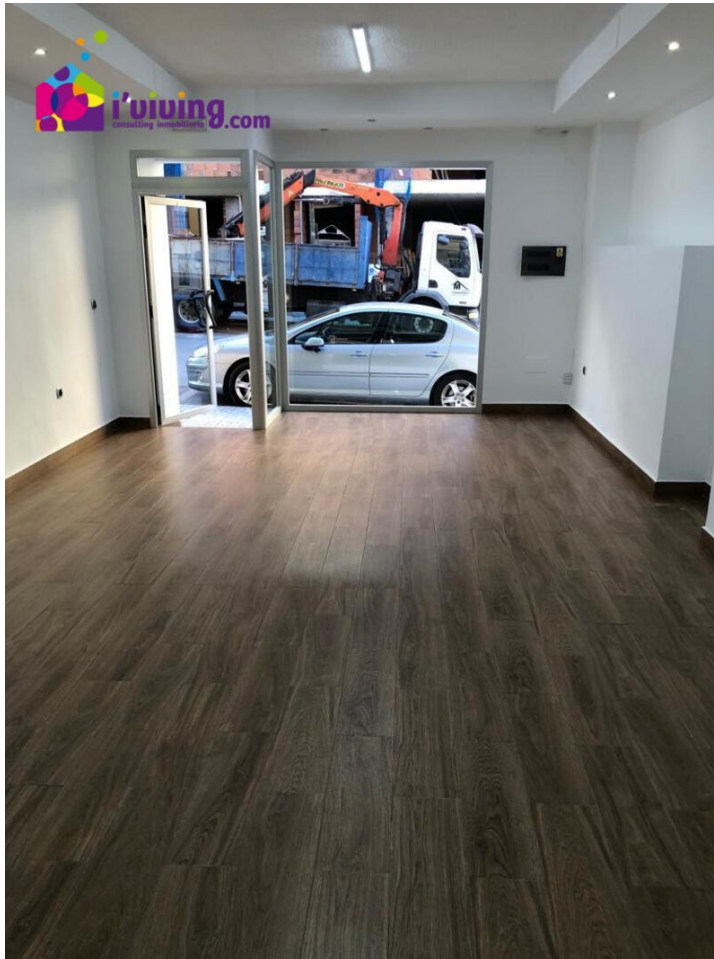

2 chambre Local Commercial à louer à long terme dans Albox, Almería
400€ après-midi

 2 chambres
 70m² Taille de la parcelle

 1 salle de bains
 elevator

 70m² Taille de construction
 bright