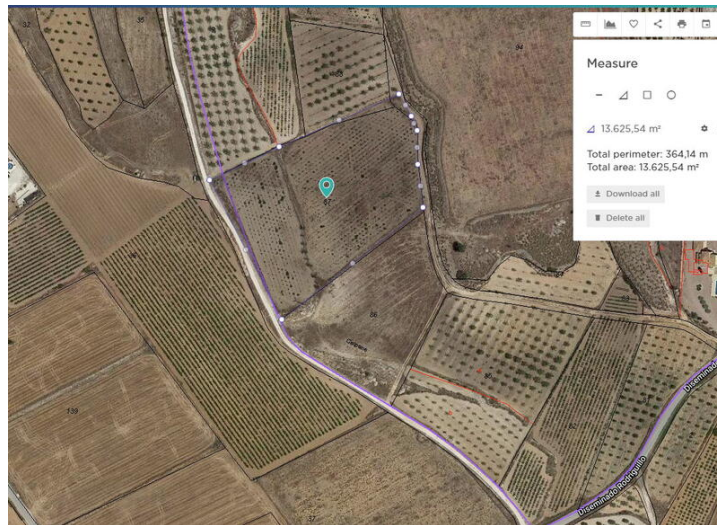

Terrain à vendre dans Pinoso, Alicante

41.995€

Ce terrain à bâtir légal est situé à La Romana. La parcelle a 13,625 m² m². Vous pourrez construire la maison de vos rêves en Espagne et profiter des belles vues de ce terrain. Nous sommes des spécialistes de la Costa Blanca et de la Costa Calida, spécialisés dans les régions intérieures d'Alicante et de Murcie, avec un accent particulier sur Elda, Pinoso, Aspe, Elche et ses environs. Nous sommes une entreprise établie, bien connue et de confiance qui s'est bâtie une solide réputation parmi les acheteurs et les vendeurs depuis que nous avons commencé à négocier en 2004. Nous offrons un service complet sans frais cachés ni surprises, de l'approvisionnement de la propriété jusqu'à son achèvement, et un service après-vente inégalé qui comprend la gestion immobilière, les services de construction et une aide et des conseils généraux pour faire de votre nouvelle maison une maison. Avec un portefeuille de plus de 1400 propriétés à vendre, nous sommes convaincus que nous pouvons vous aider, alors faites-nous savoir votre propriété préférée, votre budget et votre emplacement, et nous ferons le reste.

 0 chambres

 0 salles de bains

 13.625m² Taille de la parcelle