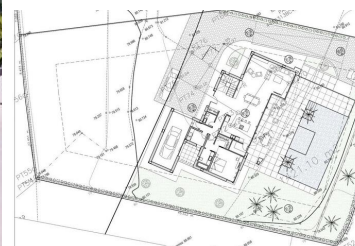

4 chambre Villa à vendre dans Calpe, Alicante

1.750.000€

NOUVELLE CONSTRUCTION DE VILLAS DE LUXE À CALPE Villa de luxe de nouvelle construction à Calpe répartie sur deux étages. Le garage ou l'entrée principale donne accès au rez-de-chaussée composé d'un salon lumineux qui communique avec la cuisine entièrement équipée avec îlot de cuisine. De plus, nous trouvons une buanderie, des toilettes et la chambre principale avec salle de bain en suite et placards. Le salon et la chambre ont un accès direct au solarium partiellement couvert avec piscine. Au premier étage, il y a 3 autres chambres, toutes avec salle de bains privative et placards. De toutes les pièces, cette villa offre de belles vues panoramiques sur la mer Méditerranée. Equipée de toutes les commodités, cette maison offre climatisation par conduits, chauffage au sol, alarme, garage pour 1 voiture, parking pour plusieurs véhicules, salles de bains et cuisine entièrement équipées. Tout cela à seulement 2,5 km de la plage de sable de La Fossa de Calpe, Calpe, l'une des villes de La Marina Alta, se trouve sur la côte nord de la province d'Alicante, entourée par les villes d'Altea, Benidorm, Teulada-Moraira, Benissa. Village de pêcheurs de Calpe aujourd'hui transformé en pôle d'attraction touristique, la ville bénéficie d'un emplacement idéal, facilement accessible par l'autoroute A7 et la N332 qui relie Valence à Alicante ; son environ 1 heure de route de l'aéroport d'Alicante. Calpe a un merveilleux mélange d'ancienne culture valencienne et d'installations touristiques modernes. C'est une base idéale pour explorer la région ou profiter des nombreuses plages locales. Calpe possède à elle seule trois des plus belles plages de sable de la côte. Calpe compte également deux clubs de voile : le Real Club Náutico de Calpe et le Club Náutico de Puerto Blanco.