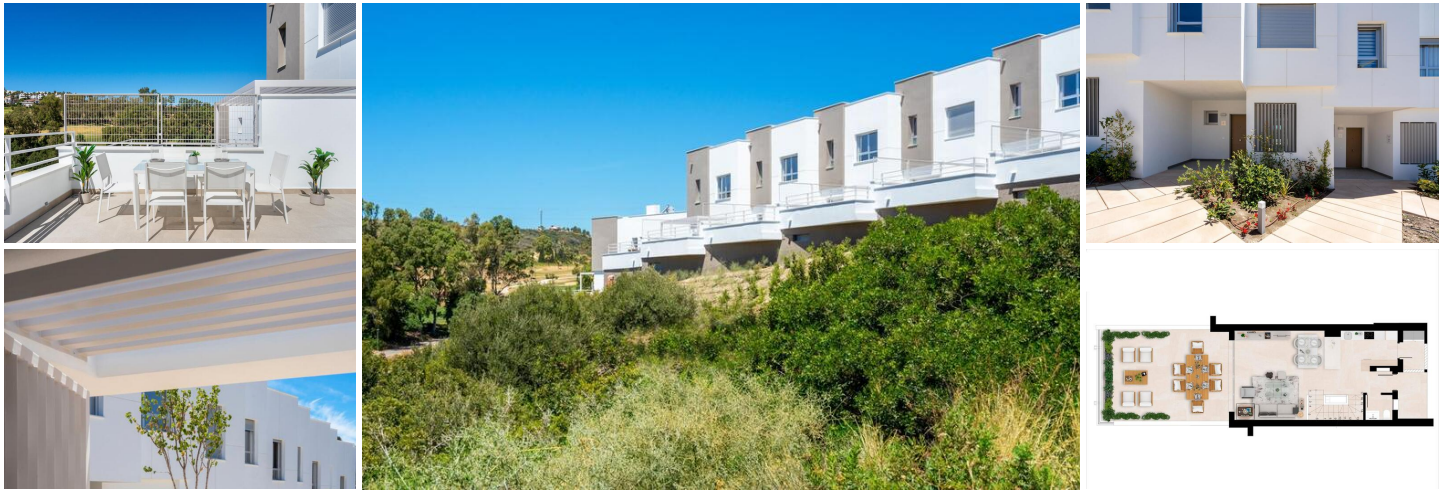

## 3 chambre Villa à vendre dans Estepona, Málaga

340.000€

Bien vendu à Green Golf, un complexe résidentiel prestigieux situé à Estepona Golf, sur la magnifique Costa del Sol. Ce projet exceptionnel offre 48 personnes contemporaines conçues pour la vie moderne, avec des intérieurs spacieux, des vues impressionnantes et un accès pratique à une grande quantité de services.

Cada adosado dentro de cette comunidad exclusiva cuenta con tres habitaciones distribuidas en tres niveles, proporcionando un ample espacio et commodité pour les résidents. Avec une superficie totale de 220 m<sup>2</sup>, ces viviendas offrent des zones généreuses de estar pour les familles et les individus par igual. La distribution bien conçue comprend une cuisine de plante ouverte, une salle de séjour et un coin salon, créant un flux d'espace fluide et maximisant l'entrée de lumière naturelle. Un aseo de invitados brinda comodidad en la planta baja.

Green Golf est une communauté fermée qui permet aux résidents d'accéder exclusivement à une piscine communautaire et à des zones de jardin magnifiquement ajardinées. Si vous cherchez un bain rafraîchissant ou préférez profiter du sol dans un environnement tranquille, ces commodités offrent l'espace parfait pour vous détendre et profiter de l'ocio.

Idéalement situé, Green Golf est à proximité de la plage de Bahía Dorada et des ports sportifs reconnus comme

 3 chambres  
 Piscine

 3 salles de bains

 165m<sup>2</sup> Taille de construction