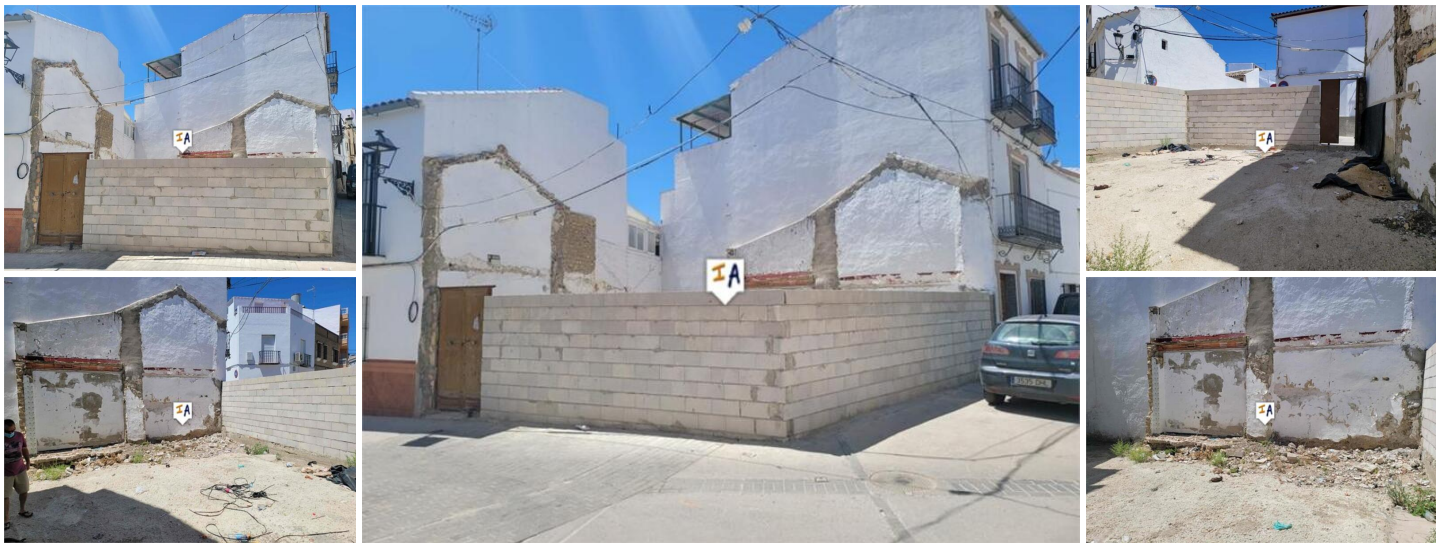

## Terrain à vendre dans Pruna, Sevilla

32.000€

Ce terrain se trouve au coin de deux rues avec un bon accès et de la place pour beaucoup de stationnement. Le terrain est à distance de marche de tout ce que la ville a à offrir, y compris les écoles, le centre communautaire, les magasins, les bars et les restaurants et se trouve à seulement quelques minutes en voiture de la ville historique d'Olvera. Le terrain est de 74m<sup>2</sup> de terrain urbain vous permettant de construire la propriété de vos rêves dans une ville typiquement andalouse.

 0 chambres

 0 salles de bains

 74m<sup>2</sup> Taille de la parcelle