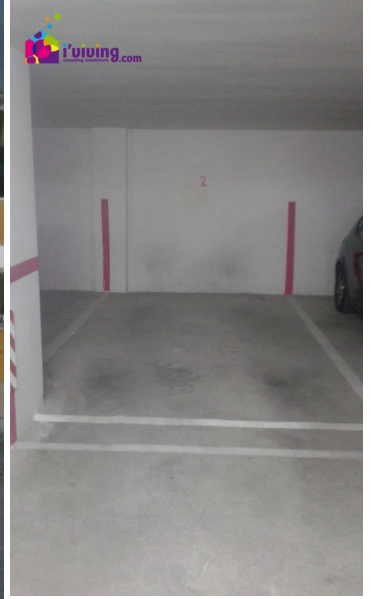

Local Commercial à louer à long terme dans Albox, Almería  
50€ après-midi

 0 chambres  
 12m<sup>2</sup> Taille de la parcelle

 0 salles de bains

 12m<sup>2</sup> Taille de construction