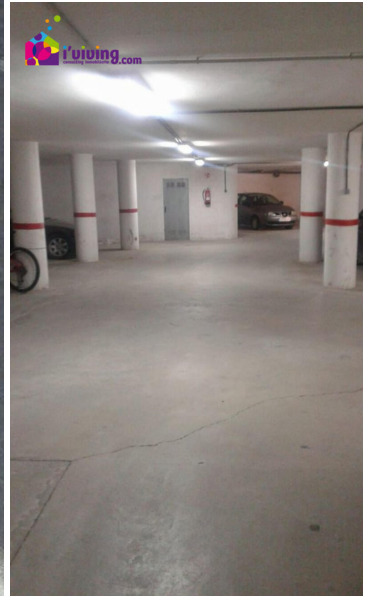

Local Commercial à louer à long terme dans Albox, Almería  
50€ après-midi

 0 chambres  
 12m<sup>2</sup> Taille de la parcelle

 0 salles de bains

 12m<sup>2</sup> Taille de construction