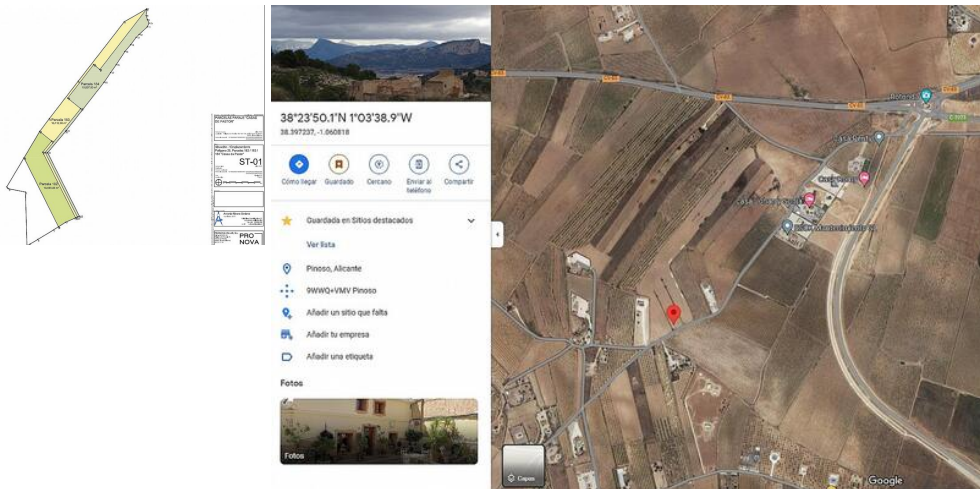

## Terrain à vendre dans Pinoso, Alicante

50.000€

Terrain à bâtir à distance de marche de la ville. Terrain à bâtir à distance de marche de Pinoso, avec électricité et eau. Belles vues sur la campagne et bon accès, route goudronnée. Disponible uniquement dans le cadre d'une maison neuve, ne doit pas être vendu séparément.

Il reste deux parcelles disponibles, la 162 au bord de la route goudronnée qui coûte 50 000 € et la 163 à l'arrière qui coûte 40 000 €. Vous pouvez construire jusqu'à 200 m<sup>2</sup> sur un étage ou doubler sur deux étages. Une piscine peut également être ajoutée et ne compte pas dans la taille maximale de construction. Demandez-nous les plans des différents modèles que nous avons construits et venez visiter quelques villas terminées dans la région. Plus de détails sur les nouvelles constructions : <https://www.alicantedreamhomes.com/en/properties/costa-blanca/pinoso/dream-new-build-villas-in-alicante-s-beautiful-countryside-4432.html>.