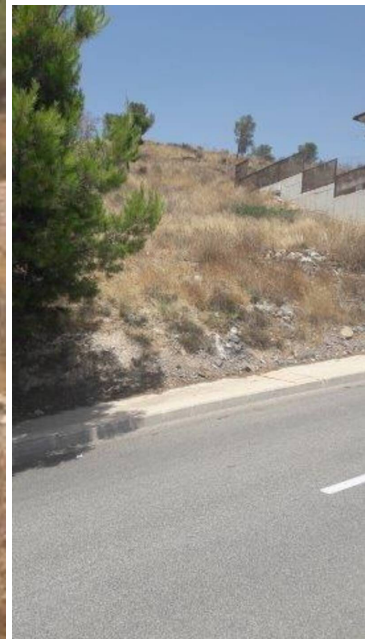

Terrenos en venta en Murcia, Murcia

145.000€

Parcela de terreno en Montepinar, Murcia.

Esta parcela de terreno Urbano con 538m² está ubicada a las afueras de la ciudad de Murcia con dirección a Alicante. Zona residencial muy bien comunicada, a pocos minutos de la ciudad de Murcia y muy cerca del aeropuerto y la ciudad de Alicante.

Lugar Idílico para construir vivienda y vivir con el mejor clima de Europa.

Propiedad comercializada por Medalmar Servicios Inmobiliarios S.L.

www.spainpropertyportal.com/es/

 0 dormitorios

 0 baños

 538m² Tamaño de construcción