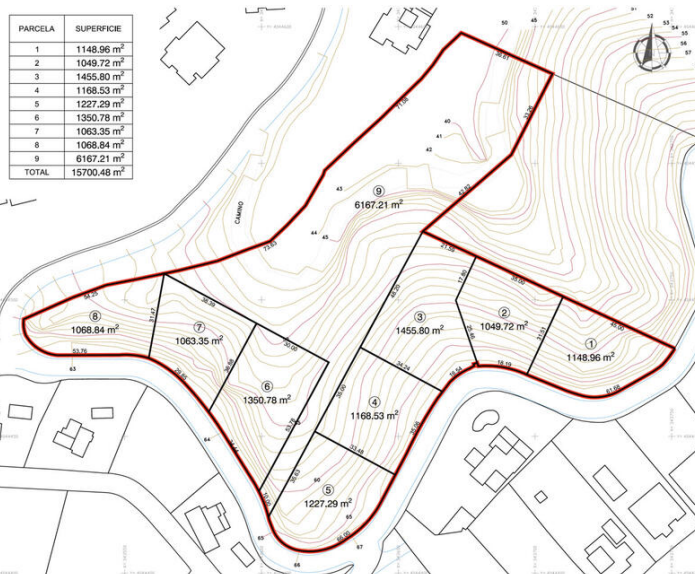

Terrain à vendre dans Elviria, Málaga

2.355.000€

Terrain pour construire 15 villas à La Mairena.

Terrain résidentiel, La Mairena, marbella, Costa del Sol.
Jardin/Terrain 15700 m².

Cadre : Montagne Pueblo, Proche du Golf, Proche de la Mer, Proche des Écoles, Proche de la Forêt, Urbanisation.

Orientation : Nord, Nord-Est, Est, Sud-Ouest, Ouest, Nord-Ouest.

Vues : Montagne, Campagne, Panoramique, Jardin, Forêt.

Catégorie : Investissement, Projet, Avec autorisation de planification.

 0 chambres

 0 salles de bains

 3.454m² Taille de construction

 15.700m² Taille de la parcelle