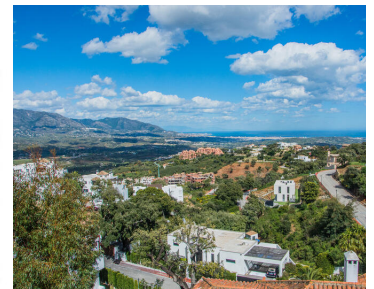

Terrain à vendre dans Elviria, Málaga

2.355.000€

Terrain pour construire 15 villas à La Mairena.

Terrain résidentiel, La Mairena, marbella, Costa del Sol.
Jardin/Terrain 15700 m².

Cadre : Montagne Pueblo, Proche du Golf, Proche de la Mer, Proche des Écoles, Proche de la Forêt, Urbanisation.