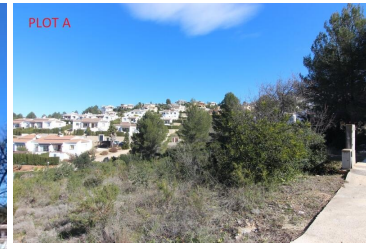

Terrain à vendre dans Murla, Alicante  
90.500€

URBANIZATION PUERTA DEL VALLE. MURLA

Ces 2 terrains à bâtir sont situés dans l'urbanisation Puerta del Valle à Murla. Les deux parcelles ont de l'eau et de l'électricité. La parcelle A a 852 m2 et la parcelle B a 808 m2.