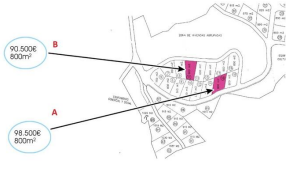

Terrain à vendre dans Murla, Alicante  
90.500€

URBANIZATION PUERTA DEL VALLE. MURLA

Ces 2 terrains à bâtir sont situés dans l'urbanisation Puerta del Valle à Murla. Les deux parcelles ont de l'eau et de l'électricité. La parcelle A a 852 m2 et la parcelle B a 808 m2.

 0 chambres

 0 salles de bains

 808m<sup>2</sup> Taille de la parcelle