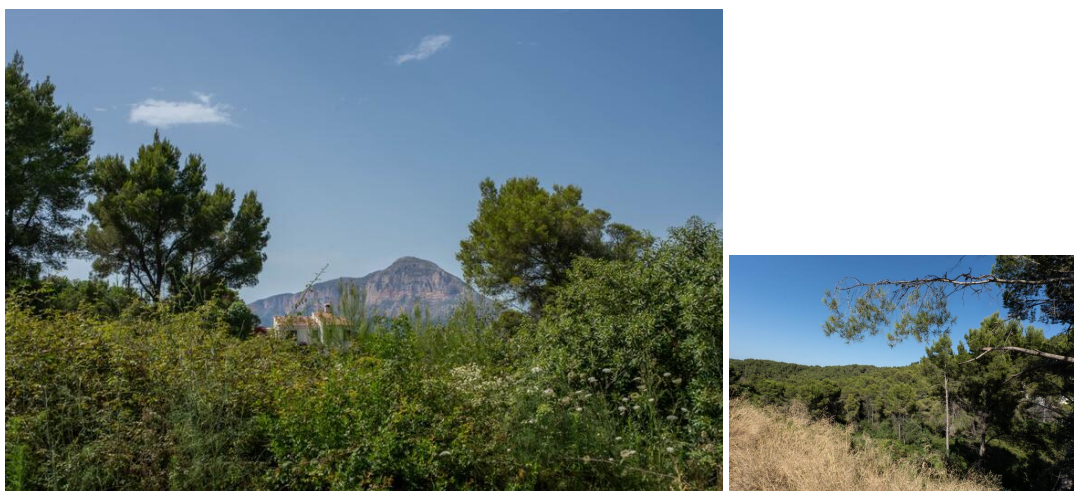

## Terrain à vendre dans Javea, Alicante

105.000€

Cette propriété est située dans un cul-de-sac dans le quartier calme de Rafalet. Avec seulement des voisins d'un côté, vous pouvez profiter de l'intimité et de la tranquillité ici. Depuis le terrain, vous avez une belle vue sur les collines boisées et le Montgó. Le terrain est de 1100m<sup>2</sup> et il est permis de construire jusqu'à 2 étages. La zone de Rafalet est très bien située, avec une connexion directe à Javea et Benitatchell.