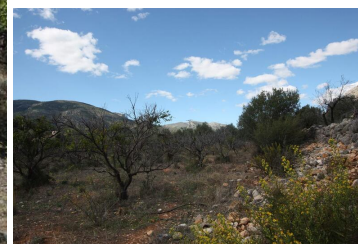

Terrain à vendre dans Murla, Alicante

200.000€

Parcelle plate de 25000 m2 dans une zone privilégiée, avec de la lumière et de l'eau au pied de la parcelle. En outre, l'eau d'irrigation peut être utilisée pour des arbres fruitiers. Sur cette parcelle, vous pouvez construire une maison sur deux niveaux, et chaque niveau peut être de plus de 400 m2. Vous pouvez également construire une piscine. Les vues de la parcelle sont de la vallée et des montagnes environnantes, et de la rivière Xaló. La ville de Murla, est à seulement 1 km de magasins, des bars et seulement à 3 km de la ville d'Orba avec ces restaurants, ces bars et son centre médical 24 h. La vallée de Jalón est également connue sous le nom de « Valle del Pop » c'est l'un des endroits les plus populaires et admirés au cœur de la Costa Blanca.