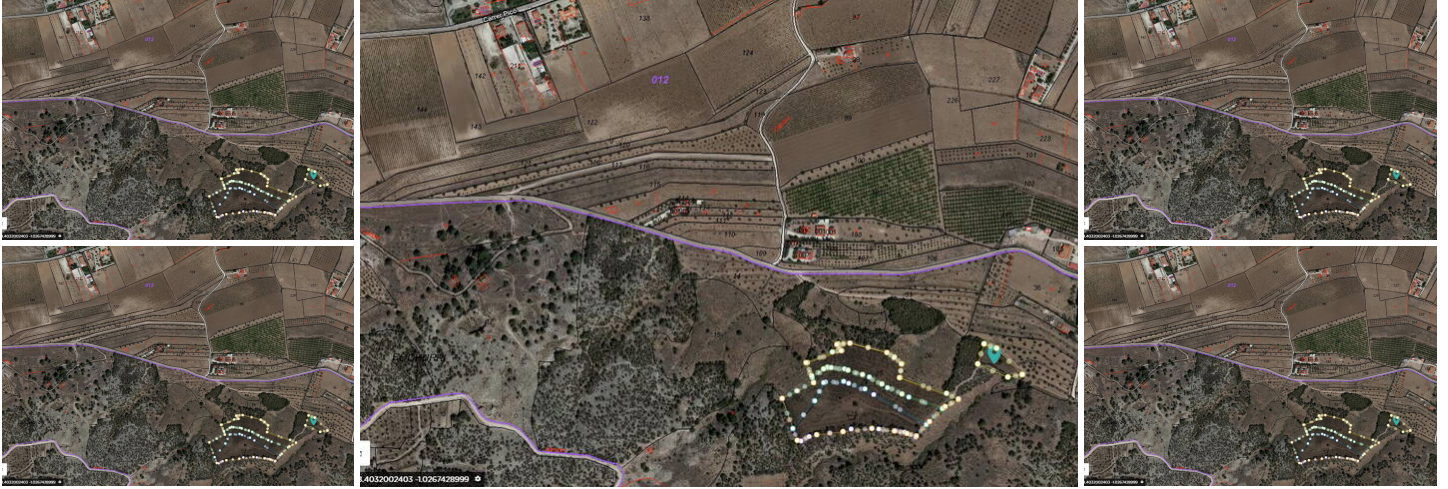

Terrenos en venta en Pinoso, Alicante

65.995€

Parcela ubicada en un pequeño pueblo cerca de Pinoso. La parcela tiene 22500 metros cuadrados con la posibilidad de agregar 1600 metros cuadrados más. Por un buen precio puedes comprar este terreno para construir la casa de tus sueños. El Ayuntamiento le permite construir en una parcela si tiene un mínimo de 10.000 metros cuadrados para que no tenga ningún problema. ¡También puede plantar árboles frutales como olivos y almendros con los que puede ganar dinero extra! ¡Está a tu alcance! Somos especialistas en la Costa Blanca y la Costa Cálida, y nos especializamos en las regiones del interior de Alicante y Murcia con un énfasis particular en Elda, Pinoso, Aspe, Elche y sus alrededores. Somos una compañía establecida, conocida y confiable que ha construido una sólida reputación entre compradores y vendedores desde que comenzamos a comerciar en 2004. Ofrecemos un servicio completo sin cargos ocultos ni sorpresas, comenzando con el abastecimiento de la propiedad, hasta su finalización, y un servicio postventa inigualable que incluye administración de propiedades, servicios de construcción y ayuda y consejos generales para hacer de su nueva casa un hogar. Con una cartera de más de 1400 propiedades en venta, estamos seguros de que podemos ayudarlo, así que solo háganos saber su propiedad preferida, presupuesto y ubicación, y nosotros haremos el resto.

 0 dormitorios

 0 baños

 22.500m² Tamaño de la parcela