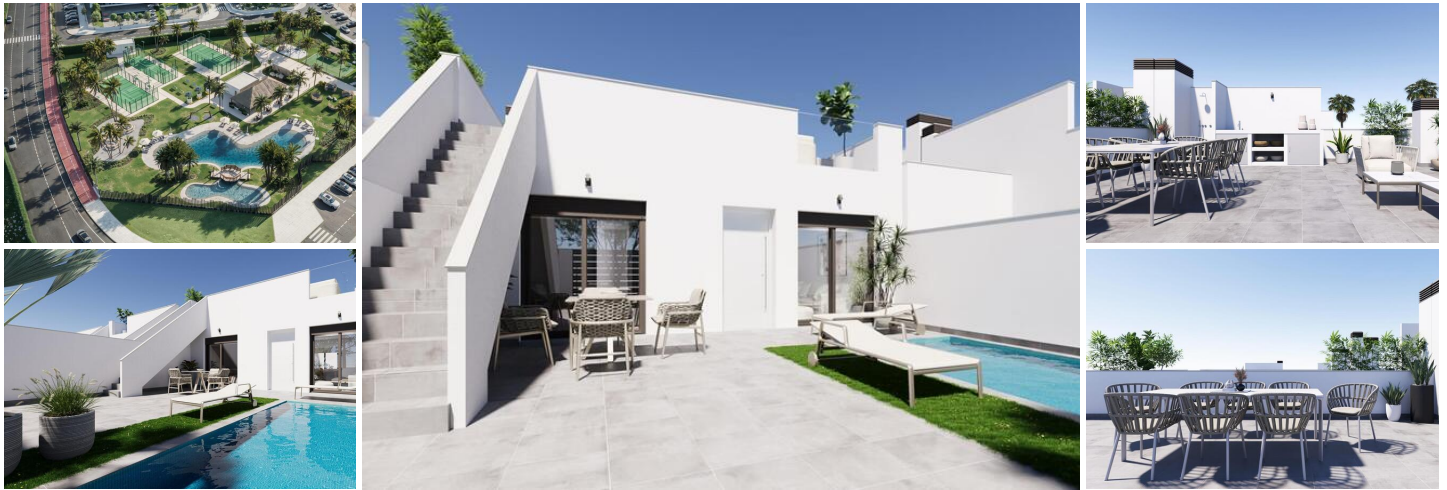

## 2 Cuarto Villa en venta en Torre Pacheco, Murcia

279.900€

Modernas casas adosadas y pareadas de nueva construcción con piscina privada en El Alba Resort-Torre Pacheco

Viviendas contemporáneas en una comunidad turística mediterránea en crecimiento

Esta nueva promoción consta de 16 exclusivas casas adosadas y pareadas, situadas en El Alba Mediterranean Resort, en Torre Pacheco. Diseñadas en una sola planta, estas modernas viviendas ofrecen una combinación perfecta de comodidad, funcionalidad y vida al aire libre mediterránea.

El Alba Resort es una zona residencial emergente rodeada de paisajes abiertos y campos de golf, a poca distancia de la localidad de Roldán, donde encontrará supermercados, restaurantes, bancos y servicios cotidianos. El complejo ya cuenta con un club social con piscina y restaurante, y actualmente se está desarrollando una zona comercial, lo que añade más comodidad y valor a la ubicación.

Vivienda de una sola planta con jardín privado y solárium

Cada propiedad cuenta con 2 dormitorios y 2 baños, uno de ellos en suite, con una cocina abierta conectada a un luminoso salón. La distribución está cuidadosamente diseñada para maximizar la luz natural y crear una conexión perfecta entre los espacios interiores y exteriores.