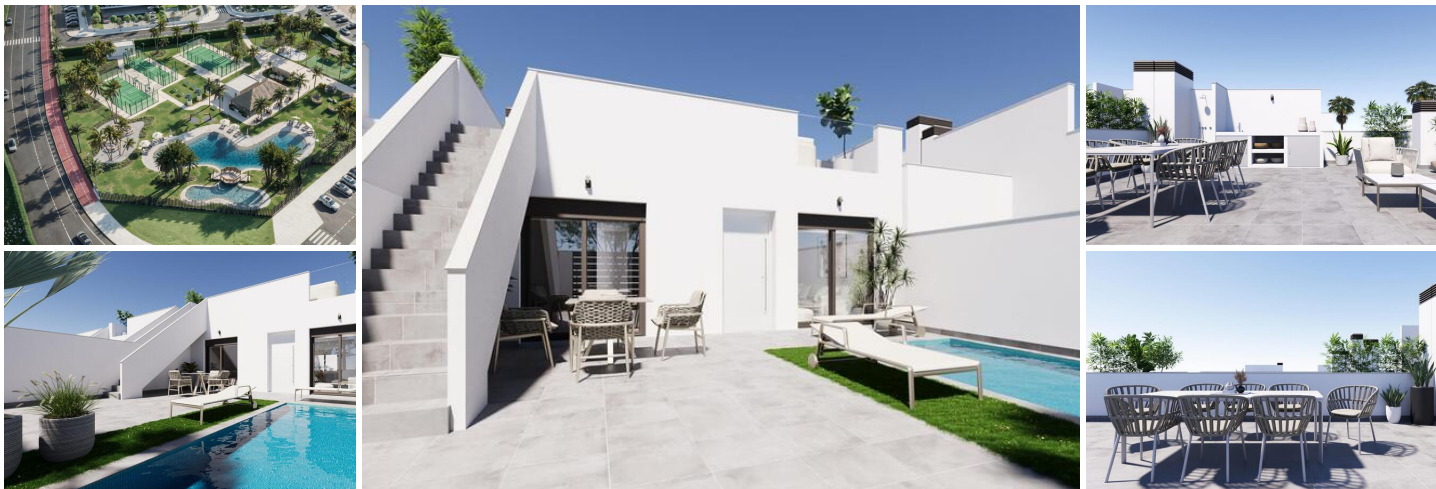

2 Cuarto Villa en venta en Torre Pacheco, Murcia

279.900€

Modernas casas adosadas y pareadas de nueva construcción con piscina privada en El Alba Resort-Torre Pacheco

Viviendas contemporáneas en una comunidad turística mediterránea en crecimiento

Esta nueva promoción consta de 16 exclusivas casas adosadas y pareadas, situadas en El Alba Mediterranean Resort, en Torre Pacheco. Diseñadas en una sola planta, estas modernas viviendas ofrecen una combinación perfecta de comodidad, funcionalidad y vida al aire libre mediterránea.

El Alba Resort es una zona residencial emergente rodeada de paisajes abiertos y campos de golf, a poca distancia de la localidad de Roldán, donde encontrará supermercados, restaurantes, bancos y servicios cotidianos. El complejo ya cuenta con un club social con piscina y restaurante, y actualmente se está desarrollando una zona comercial, lo que añade más comodidad y valor a la ubicación.

Vivienda de una sola planta con jardín privado y solárium

Cada propiedad cuenta con 2 dormitorios y 2 baños, uno de ellos en suite, con una cocina abierta conectada a un luminoso salón. La distribución está cuidadosamente diseñada para maximizar la luz natural y crear una conexión perfecta entre los espacios interiores y exteriores.