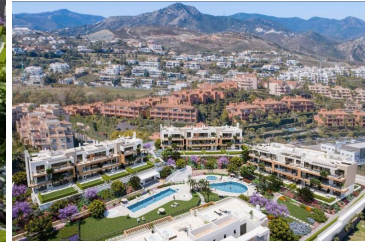

## 2 Cuarto Apartamento en venta en Atalaya Isdabe, Málaga

475.000€

de nueva construcción, junto a transportes, cerca de la ciudad, cerca del mar, cerca de golf, cerca de todas las comodidades, baño en suite, aire acondicionado, gas ciudad, electricidad, agua, jardín, terraza, terraza en la azotea, garaje, piscina, piscina para niños, sistema electrónico de inscripción, b. Cerrado/Country complejo, ascensor, ADSL, armarios empotrados, doble acristalamiento, Gimnasio, Jacuzzi, vistas al mar, trastero, cocina americana, cerca de restaurantes