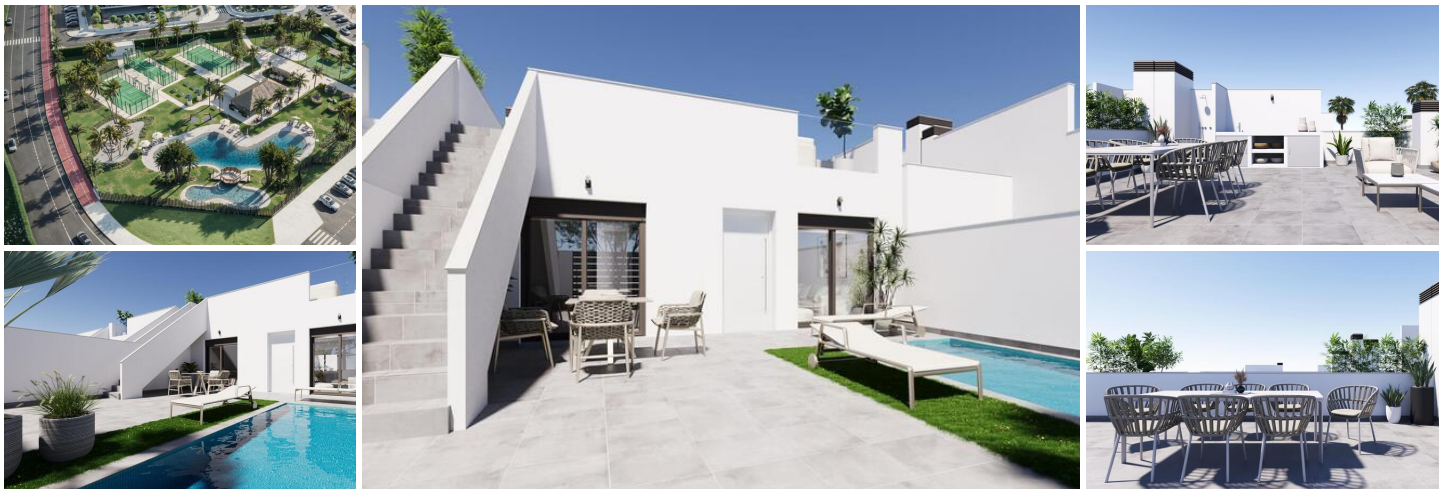

2 Cuarto Villa en venta en Torre Pacheco, Murcia

279.900€

Modernas casas adosadas y pareadas de nueva construcción con piscina privada en El Alba Resort-Torre Pacheco

Viviendas contemporáneas en una comunidad turística mediterránea en crecimiento

Esta nueva promoción consta de 16 exclusivas casas adosadas y pareadas, situadas en El Alba Mediterranean Resort, en Torre Pacheco. Diseñadas en una sola planta, estas modernas viviendas ofrecen una combinación perfecta de comodidad, funcionalidad y vida al aire libre mediterránea.

El Alba Resort es una zona residencial emergente rodeada de paisajes abiertos y campos de golf, a poca distancia de la localidad de Roldán, donde encontrará supermercados, restaurantes, bancos y servicios cotidianos. El complejo ya cuenta con un club social con piscina y restaurante, y actualmente se está desarrollando una zona comercial, lo que añade más comodidad y valor a la ubicación.

Vivienda de una sola planta con jardín privado y solárium

Cada propiedad cuenta con 2 dormitorios y 2 baños, uno de ellos en suite, con una cocina abierta conectada a un luminoso salón. La distribución está cuidadosamente diseñada para maximizar la luz natural y crear una conexión perfecta entre los espacios interiores y exteriores.