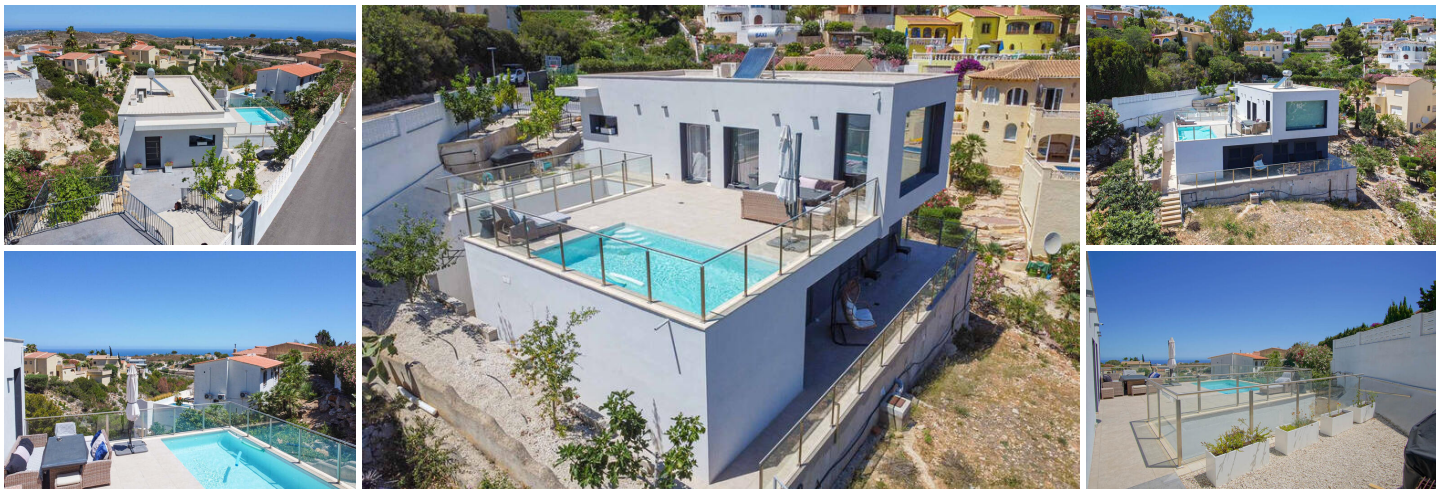

4 Cuarto Villa en venta en Benitachell, Alicante

950.000€

Esta fantástica villa moderna se encuentra en Cumbre del Sol y ofrece impresionantes vistas al mar. La villa fue construida en 2020 con materiales de alta calidad y se distribuye en dos plantas. Una puerta automática da acceso a la propiedad donde hay aparcamiento para 1 coche y una moto. Bajando unos escalones se encuentra la entrada a la villa. Se accede a un vestíbulo con armarios empotrados y un aseo de invitados. Orientado hacia el sur es un amplio salón-comedor con una cocina abierta con una isla de cocción. La cocina está hecha de materiales únicos importados de Canadá y está equipada con todos los electrodomésticos de la marca MIELE. Los grandes ventanales le garantizan mucha luz natural y, por supuesto, puede disfrutar de las hermosas vistas tanto desde la cocina como desde el salón. A través de las ventanas también hay acceso directo a la terraza contigua donde se encuentra la piscina. La planta baja consta de cuatro dormitorios dobles y dos baños. Todos los dormitorios tienen armarios empotrados y acceso a una terraza cubierta. La villa dispone de aire acondicionado frío-calor por conductos y un calentador de agua solar para el agua caliente. Hay otro trastero debajo de la piscina. La parcela tiene una superficie total de 836 m². En la planta baja hay una gran zona plana ajardinada. Aquí es posible construir una terraza con una piscina más grande si se desea. En la parcela también hay varios árboles frutales (granados, limoneros, etc.). La orientación sur de la villa garantiza que siempre tendrá sol en sus terrazas. La villa está a tiro de piedra de la hermosa reserva natural de la Granadella, donde varias rutas de senderismo y bicicleta de montaña recorren impresionantes acantilados hasta llegar a la playa de la Granadella. También se puede llegar a pie al colegio internacional Lady Elisabeth. Cumbre del Sol es una urbanización única situada en un enclave privilegiado del Mediterráneo, entre Jávea y Moraira y rodeada de mar y naturaleza. Además de todos los servicios que ofrece Cumbre del Sol, cuenta con 2 idílicas playas de aguas cristalinas. Más información como memoria de calidades, video, planos, etc bajo petición.