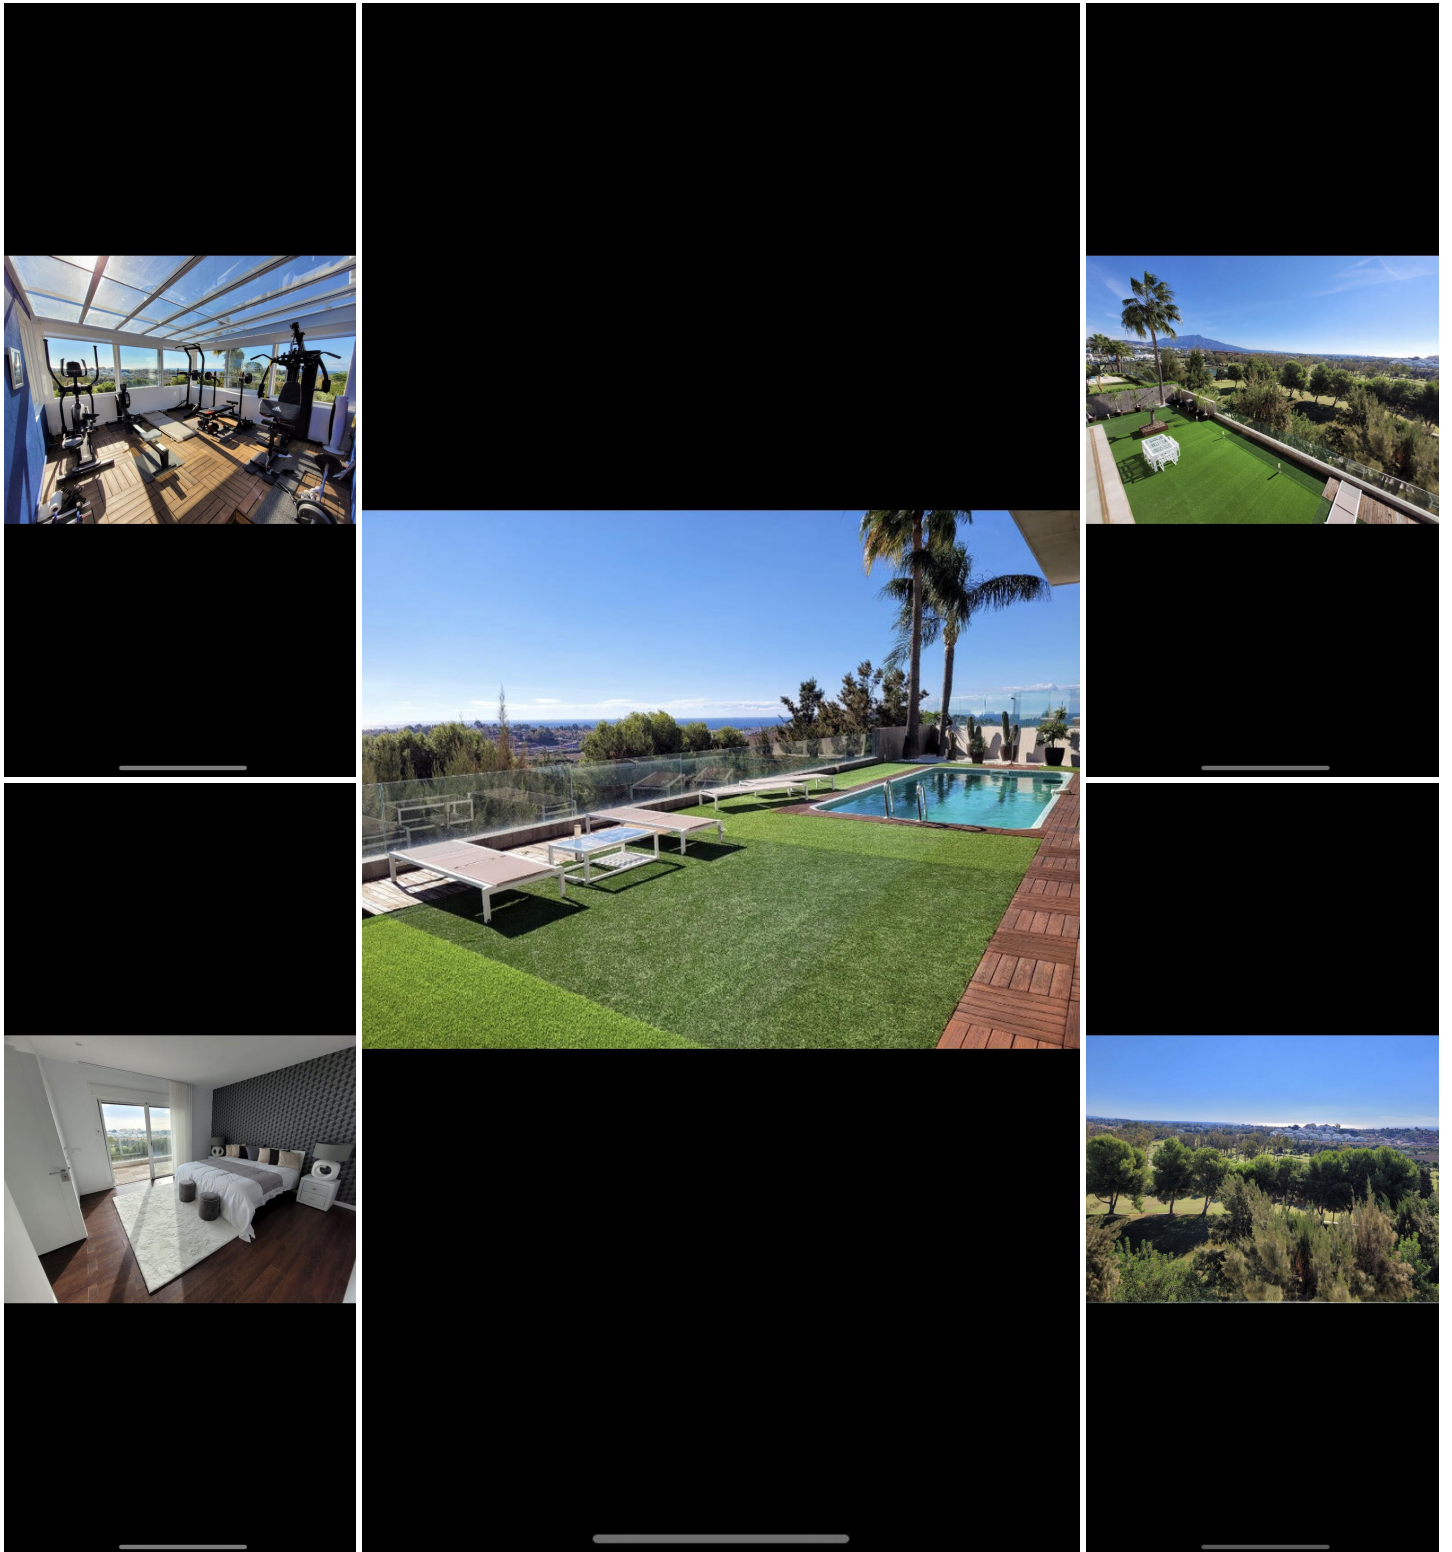

4 Cuarto Villa en venta en Benahavis, Málaga

1.850.000€

Esta impresionante villa de calidad contemporánea se encuentra en una de las posiciones más altas de Nueva Atalaya en la zona conocida como La Alqueria. Debido a su posición, ofrece impresionantes vistas al mar ya la montaña. La Villa está situada en una calle muy tranquila y está en primera línea de campo de golf.

barbacoa, esta villa ofrece todo el espacio y el lujo necesarios para disfrutar de la zona de la Costa del Sol con estilo. La sala de estar se conecta a la perfección con las áreas de comedor y cocina, con estos espacios estratégicamente ubicados para disfrutar de las hermosas vistas. Hay cuatro dormitorios, cuatro baños y un aseo de invitados, un amplio gimnasio, bodega y zona de lavandería. La propiedad se completa con dos plazas de garaje y un trastero.

La propiedad está rodeada por algunos de los mejores campos de golf de la Costa del Sol, como el adyacente Atalaya Golf and Country Club, así como Paraiso Golf, Guadalmina y Los Arqueros.

 4 dormitorios

 667m² Tamaño de la parcela

 5 baños

 Piscina

 291m² Tamaño de construcción