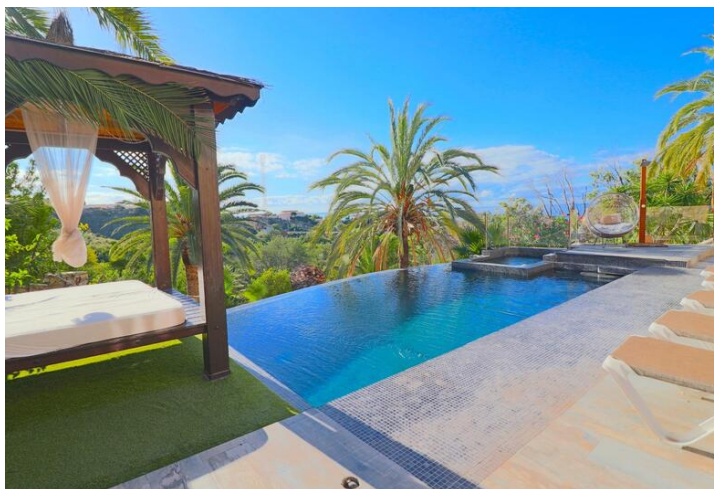

## 8 Cuarto Villa en venta en El Campello, Alicante

2.200.000€

La propiedad tiene mas de 400 m<sup>2</sup> de superficie construida y 1400 m<sup>2</sup> de parcela vallada. La casa es de estilo moderno y ha sido totalmente renovada recientemente. Se vende con todo el mobiliario de gran calidad incorporado. ~Tiene 2 plantas y se distribuye de la siguiente forma:~ - En la planta baja esta el salón, comedor, cocina concepto abierto con isla, equipada con electrodomésticos. Un dormitorio doble con armarios empotrados y dos baños completos. Tambien cuenta con 2 apartamentos independientes del resto de la propiedad. ~-En la planta alta hay dos grandes dormitorios con baños en Suite, un vestidor-ropero que se puede convertir en un tercer dormitorio y una gran terraza . Todo con vistas al mar.~ Tambien cuenta con 4 apartamentos independientes, estilo moderno con capacidad para&nbsp; persona 2 cada uno.~~ Dispone de jardín privado en diferentes niveles, comedor exterior, terrazas y piscina infinita privada. Este chalet, situado en una vía de fácil acceso, tiene cuatro plazas de garaje para que puedas aparcar con mayor comodidad. Además, por su orientación sureste, es una casa muy soleada en todas horas del día.~~ La villa cuenta con paneles solares y esta equipada con aire acondicionado central frío/calor, unidades en split en varios dormitorios, ventiladores de techo, sistema de agua caliente centralizado, paneles solares para generación de agua caliente y electricidad, sistema de alarma y chimeneas. También ofrece un parking para 4 autos.~~ La propiedad tiene licencia turistica numero VT-470507-A, de categoria superior, con muchas posibilidades de negocio y sacar un gran rendimiento economico. Cada apartamento se alquila por 250€/dia en los meses de verano.~~ Una gran oportunidad de negocio.~~Póngase en contacto con Hector, para más información.....34679 527 572