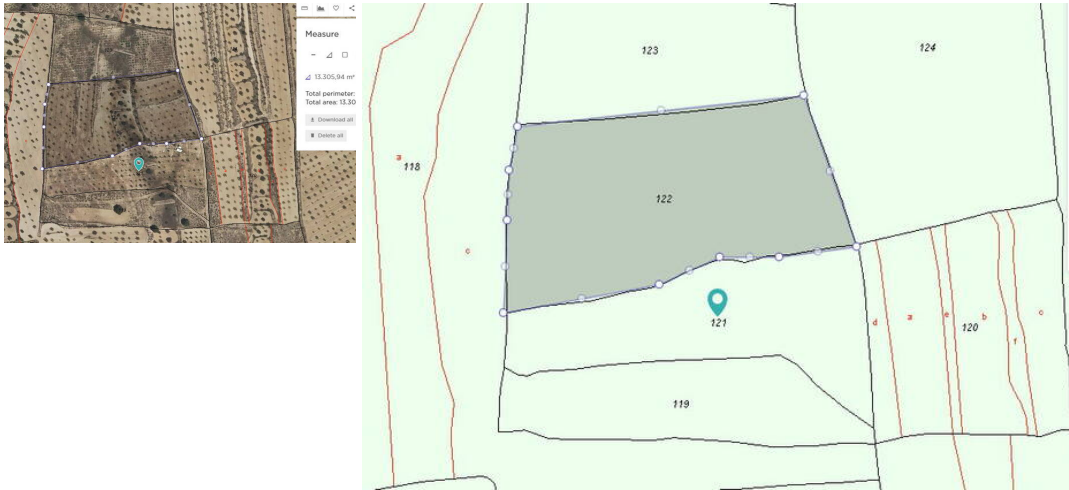

## Terrenos en venta en Jumilla, Murcia

15.995€

Este solar edificable legal se encuentra en Jumilla. La parcela tiene 13305 m<sup>2</sup> m<sup>2</sup>. Podrá construir la casa de sus sueños en España y disfrutar de las hermosas vistas desde esta tierra. Somos especialistas en la Costa Blanca y Costa Cálida con especialización en el interior de Alicante y Murcia con especial énfasis en Elda, Pinoso, Aspe, Elche y alrededores. Somos una empresa establecida, bien conocida y de confianza que ha construido una sólida reputación entre compradores y vendedores desde que comenzamos a comercializar en 2004. Ofrecemos un servicio completo sin cargos ocultos ni sorpresas, comenzando con el abastecimiento de la propiedad, hasta su finalización. y un servicio postventa inigualable que incluye administración de propiedades, servicios de construcción y ayuda y asesoramiento general para hacer de su nueva casa un hogar. Con una cartera de más de 1400 propiedades a la venta, estamos seguros de que podemos ayudar, así que háganos saber su propiedad preferida, presupuesto y ubicación, y nosotros haremos el resto.

 0 dormitorios

 0 baños

 13.305m<sup>2</sup> Tamaño de la parcela